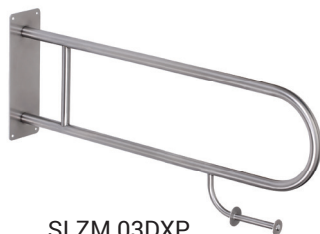

- pro tělesně postižené
- úchytová sada
- délka 550 mm (SLZM 03, SLZM 03X)
- délka 900 mm (SLZM 03D, SLZM 03DX)
- povrch lesklý (SLZM 03, SLZM 03D)
- povrch matný (SLZM 03X, SLZM 03DX)

SLZM 03S

<b>SLZM 03S</b>	<b>49032</b>	Nerezové madlo sklopné
<b>SLZM 03SX</b>	<b>49036</b>	Nerezové madlo sklopné
<b>SLZM 03SD</b>	<b>49033</b>	Nerezové madlo sklopné
<b>SLZM 03SDX</b>	<b>49037</b>	Nerezové madlo sklopné

- pro tělesně postižené
- úchytová sada
- délka 550 mm (SLZM 03S, SLZM 03SX)
- délka 830 mm (SLZM 03SD, SLZM 03SDX)
- povrch lesklý (SLZM 03S, SLZM 03SD)
- povrch matný (SLZM 03SX, SLZM 03SDX)

SLZM 03DXP

<b>SLZM 03DP</b>	<b>49038</b>	Nerezové madlo pevné s držákem toaletního papíru
<b>SLZM 03DXP</b>	<b>49039</b>	Nerezové madlo pevné s držákem toaletního papíru
<b>SLZM 03SDP</b>	<b>39031</b>	Nerezové madlo sklopné s držákem toaletního papíru
<b>SLZM 03SDXP</b>	<b>39032</b>	Nerezové madlo sklopné s držákem toaletního papíru

- pro tělesně postižené
- úchytová sada
- délka 900 mm (SLZM 03DP, SLZM 03DXP)
- délka 830 mm (SLZM 03SDP, SLZM 03SDXP)
- povrch lesklý (SLZM 03DP, SLZM 03SDP)
- povrch matný (SLZM 03DXP, SLZM 03SDXP)