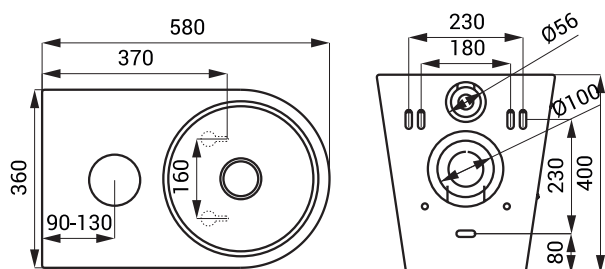

Nerezové WC SLWN 30

SLWN 30

Vlastnosti

- antivandalové provedení
- na podlaze stojící WC se zkrácenou odpadní trubkou pro možnou instalaci odpadního kolena do podlahy
- montáž přes servisní otvor
- materiál AISI - 304
- povrch matný

Rozměry

Specifikace dodávky

SLWN 30 - obj. č. 94302 nerezové WC

Doporučené příslušenství

SLZN 31C - obj. č. 95313 WC sedátko černé, tvrzený plast, nerezové panty