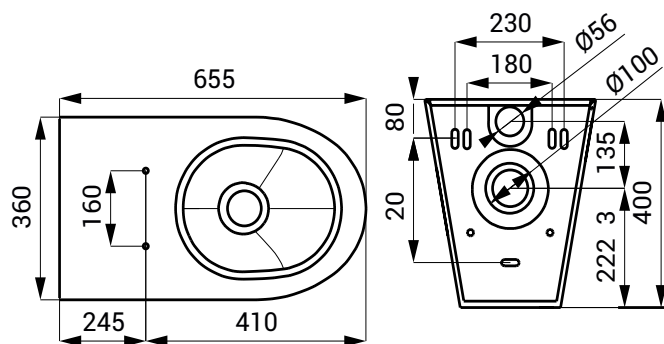

SLWN 14

Vlastnosti

- antivandalové provedení
- použití pro věznice
- na podlaze stojící WC k uchycení na stěnu a podlahu
- zaslepené otvory pro sedátko
- vyztužené polyuretanem (snížená hlučnost, zvýšená pevnost)
- montáž přes servisní otvor
- materiál AISI - 304
- povrch matný

Rozměry

Specifikace dodávky

SLWN 14 - obj. č. 94140 nerezové WC

Doporučené příslušenství

SLZN 31C - obj. č. 95313 WC sedátko černé, tvrzený plast, nerezové panty