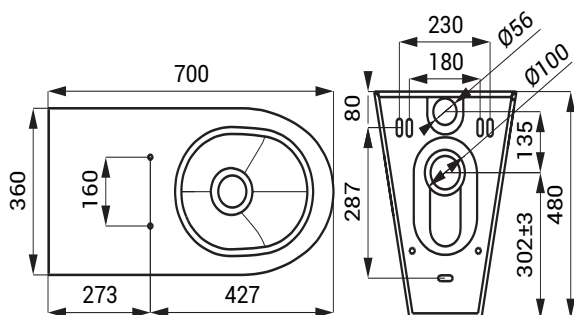

Nerezové WC SLWN 13

SLWN 13

Vlastnosti

- pro tělesně postižené
- antivandalové provedení
- použití pro věznice
- na podlaze stojící WC k uchycení na stěnu a podlahu
- zaslepené otvory pro sedátko
- vyztužené polyuretanem (snížená hlučnost, zvýšená pevnost)
- montáž přes servisní otvor
- materiál AISI - 304
- povrch matný

Rozměry

Specifikace dodávky

SLWN 13 - obj. č. 94130 nerezové WC

Doporučené příslušenství

SLZN 31C - obj. č. 95313 WC sedátko černé, tvrzený plast, nerezové panty