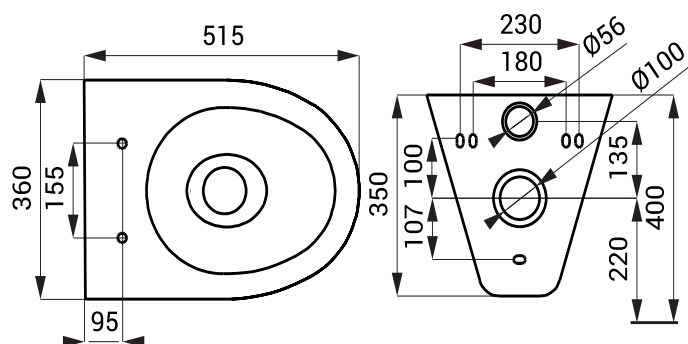

SLWN 09

Vlastnosti

- antivandalové provedení
- závěsné WC
- zaslepené otvory pro sedátko
- montáž přes speciální šrouby
- materiál AISI - 304
- povrch matný

Rozměry

Specifikace dodávky

SLWN 09 - obj. č. 94090 nerezové WC

Doporučené příslušenství

SLZN 31C - obj. č. 95313 WC sedátko černé, tvrzený plast, nerezové panty