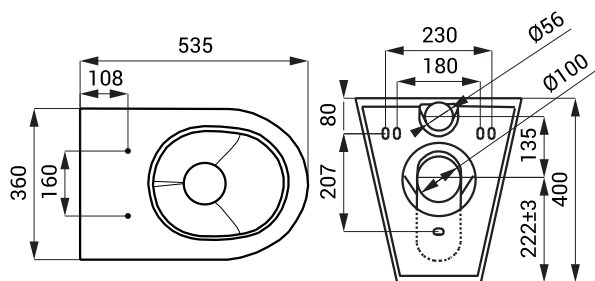

Nerezové WC SLWN 03

SLWN 03 + SLZN 31C

Vlastnosti

- antivandalové provedení
- na podlaze stojící WC k uchycení na stěnu a podlahu
- zaslepené otvory pro sedátko
- vyztužené polyuretanem (snížená hlučnost, zvýšená pevnost)
- montáž pomocí montážní desky
- materiál AISI - 304
- povrch matný

Rozměry

Specifikace dodávky

SLWN 03 - obj. č. 94030 nerezové WC

Doporučené příslušenství

SLZN 31C - obj. č. 95313 WC sedátko černé, tvrzený plast, nerezové panty