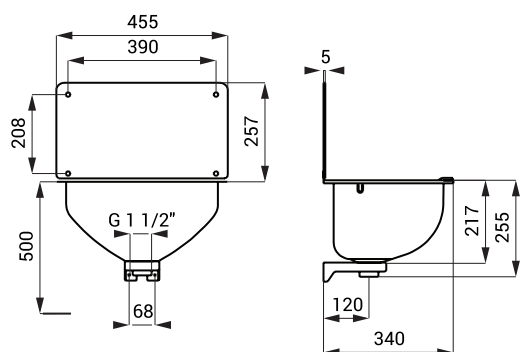

### Rozměry

### Specifikace dodávky

SLVN 01 - obj. č. 98010 nerezová výlevka, zadní stěna, mřížka, přeпадová sada, sifon, úchytová sada

SLVN 04

## Rozměry