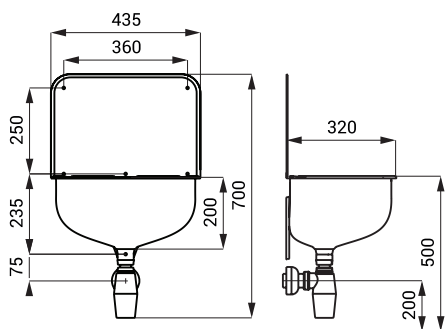

### Rozměry

### Specifikace dodávky

SLVN 04 - obj. č. 98040 nerezová výlevka, zadní stěna, mřížka, sifon, úchytová sada

SLVN 05

## Vlastnosti

- závěsná nerezová výlevka
- se zadní stěnou a mřížkou
- materiál AISI - 304
- povrch matný

## Rozměry