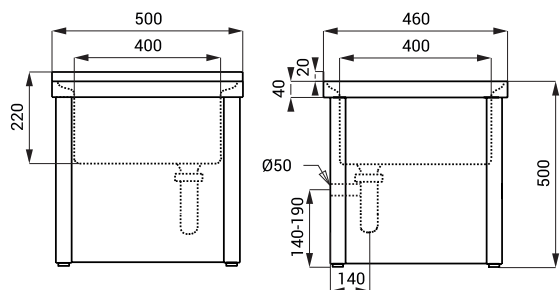

Rozměry

Specifikace dodávky

SLVN 03A - obj. č. 98037 nerezová výlevka, mřížka, sifon, úchytová sada

SLVN 03

Vlastnosti

- samostatně stojící nerezová výlevka
- s mřížkou
- je určena pro postavení do prostoru na podlahu
- materiál AISI - 304
- povrch matný

Rozměry

Specifikace dodávky

SLVN 03 - obj. č. 98030 nerezová výlevka, mřížka, sifon