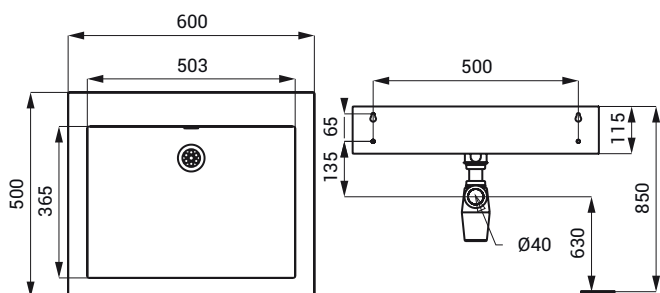

Nerezová umyvadla SLUN 64, SLUN 65, SLUN 68

SLUN 64

Rozměry

Specifikace dodávky

SLUN 64 - obj. č. 93640 nerezové umyvadlo, přepadová sada, sifon, úchyťová sada

Vlastnosti

- závěsné nerezové umyvadlo
- bez otvoru pro baterii (možnost jeho zhotovení na objednávku mimo osu přepadu)
- přepad
- materiál AISI - 304
- povrch matný

SLUN 65

Rozměry

Specifikace dodávky

SLUN 65 - obj. č. 93650 nerezové umyvadlo, přepadová sada, sifon, úchyťová sada

Vlastnosti

- závěsné nerezové umyvadlo
- bez otvoru pro baterii (možnost jeho zhotovení na objednávku)
- přepad
- materiál AISI - 304
- povrch matný

SLUN 68

Vlastnosti

- závěsné nerezové umyvadlo
- pouze s nástěnnou baterií, nelze použít stojánkovou baterii
- materiál AISI - 304
- matný povrch

Rozměry

Specifikace dodávky

SLUN 68 - obj. č. 93680 nerezové umyvadlo, sifon, úchytová sada