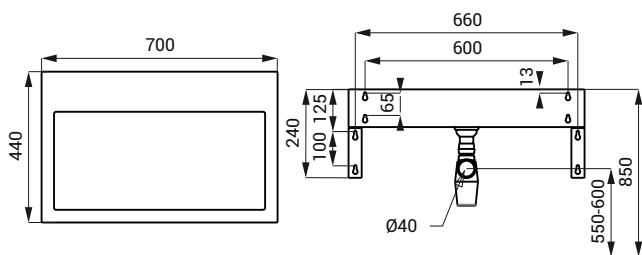

SLUN 65

Rozměry

Specifikace dodávky

SLUN 65 - obj. č. 93650 nerezové umyvadlo, přepadová sada, sifon, úchyťová sada

Vlastnosti

- závěsné nerezové umyvadlo
- bez otvoru pro baterii (možnost jeho zhotovení na objednávku)
- přepad
- materiál AISI - 304
- povrch matný

SLUN 68

Vlastnosti

- závěsné nerezové umyvadlo
- pouze s nástěnnou baterií, nelze použít stojánkovou baterii
- materiál AISI - 304
- matný povrch

Rozměry

Specifikace dodávky

SLUN 68 - obj. č. 93680 nerezové umyvadlo, sifon, úchytová sada