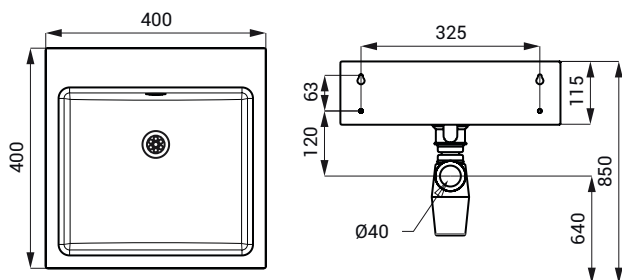

Nerezová umyvadla SLUN 64, SLUN 65, SLUN 68

SLUN 64

Rozměry

Specifikace dodávky

SLUN 64 - obj. č. 93640 nerezové umyvadlo, přepadová sada, sifon, úchyťová sada

Vlastnosti

- závěsné nerezové umyvadlo
- bez otvoru pro baterii (možnost jeho zhotovení na objednávku mimo osu přepadu)
- přepad
- materiál AISI - 304
- povrch matný

SLUN 65

Rozměry

Specifikace dodávky

SLUN 65 - obj. č. 93650 nerezové umyvadlo, přepadová sada, sifon, úchyťová sada

Vlastnosti

- závěsné nerezové umyvadlo
- bez otvoru pro baterii (možnost jeho zhotovení na objednávku)
- přepad
- materiál AISI - 304
- povrch matný

SLUN 68

Vlastnosti

- závěsné nerezové umyvadlo
- pouze s nástěnnou baterií, nelze použít stojánkovou baterii
- materiál AISI - 304
- matný povrch

Rozměry

Specifikace dodávky

SLUN 68 - obj. č. 93680 nerezové umyvadlo, sifon, úchytová sada