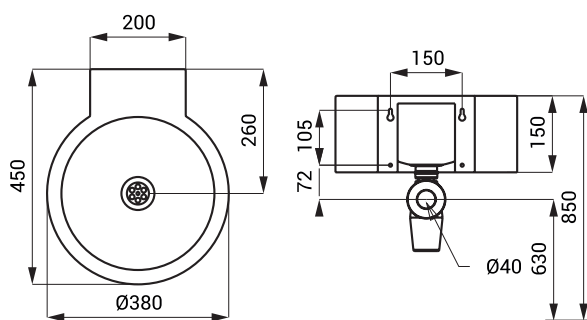

Rozměry

Specifikace dodávky

SLUN 13 - obj. č. 93130 nerezové umyvadlo, sifon, úchytová sada

SLUN 17

Vlastnosti

- závěsné nerezové umyvadlo
- bez otvoru pro baterii (možnost jeho zhotovení na objednávku)
- materiál AISI - 304
- povrch matný

Rozměry

Specifikace dodávky

SLUN 17 - obj. č. 93170 nerezové umyvadlo, sifon, úchytová sada