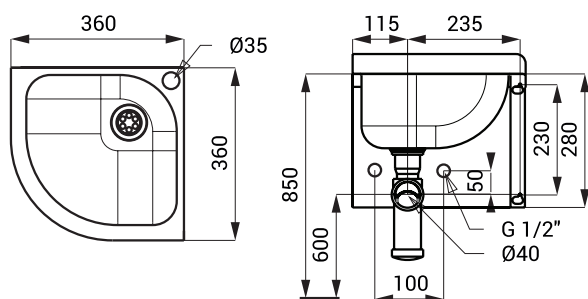

Nerezová umyvadla SLUN 11, SLUN 13, SLUN 17

SLUN 11

Vlastnosti

- závěsné nerezové rohové umyvadlo
- bez otvoru pro baterii (možnost jeho zhotovení na objednávku)
- materiál AISI - 304
- povrch matný

Rozměry

Specifikace dodávky

SLUN 11 - obj. č. 93110 nerezové rohové umyvadlo, sifon, úchytová sada

SLUN 13

Vlastnosti

- závěsné nerezové umyvadlo
- bez otvoru pro baterii (možnost jeho zhotovení na objednávku)
- materiál AISI - 304
- povrch matný

Rozměry

Specifikace dodávky

SLUN 13 - obj. č. 93130 nerezové umyvadlo, sifon, úchytová sada

SLUN 17

Vlastnosti

- závěsné nerezové umyvadlo
- bez otvoru pro baterii (možnost jeho zhotovení na objednávku)
- materiál AISI - 304
- povrch matný

Rozměry

Specifikace dodávky

SLUN 17 - obj. č. 93170 nerezové umyvadlo, sifon, úchytová sada