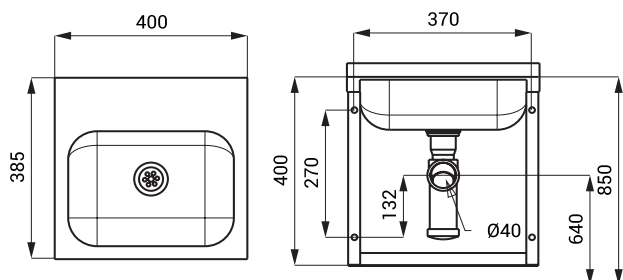

Specifikace dodávky

SLUN 11 - obj. č. 93110 nerezové rohové umyvadlo, sifon, úchytová sada

SLUN 13

Vlastnosti

- závěsné nerezové umyvadlo
- bez otvoru pro baterii (možnost jeho zhotovení na objednávku)
- materiál AISI - 304
- povrch matný

Rozměry

Specifikace dodávky

SLUN 13 - obj. č. 93130 nerezové umyvadlo, sifon, úchytová sada

SLUN 17

Vlastnosti

- závěsné nerezové umyvadlo
- bez otvoru pro baterii (možnost jeho zhotovení na objednávku)
- materiál AISI - 304
- povrch matný

Rozměry

Specifikace dodávky

SLUN 17 - obj. č. 93170 nerezové umyvadlo, sifon, úchytová sada