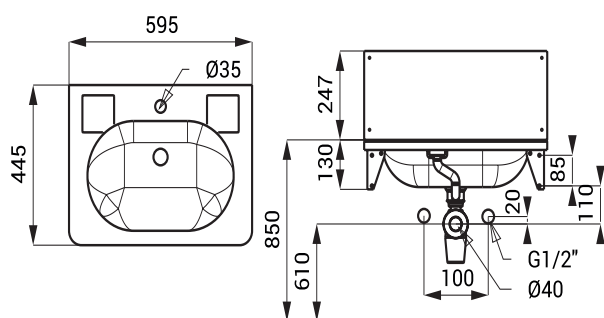

Nerezová umyvadla SLUN 01, SLUN 02, SLUN 36A

SLUN 01

Vlastnosti

- závěsné nerezové umyvadlo
- s otvorem pro baterii
- přepad
- materiál AISI - 304
- povrch matný

Rozměry

Specifikace dodávky

SLUN 01 - obj. č. 93010 nerezové umyvadlo, přepadová sada, sifon, úchyťová sada

SLUN 02

Vlastnosti

- závěsné nerezové umyvadlo se zadní stěnou
- s otvorem pro baterii
- přepad
- materiál AISI - 304
- povrch matný

Rozměry

Specifikace dodávky

SLUN 02 - obj. č. 93020 nerezové umyvadlo, konzole 2 ks, zadní stěna, přepadová sada, sifon, úchyťová sada

SLUN 36A

Vlastnosti

- závěsné nerezové umyvadlo
- vhodné pro umístění více umyvadel vedle sebe do řady
- s otvorem pro baterii
- přepad
- materiál AISI - 304
- povrch matný

Rozměry

Specifikace dodávky

SLUN 36A - obj. č. 73362 nerezové umyvadlo, přepadová sada, sifon, úchytová sada včetně zátky a řetízku