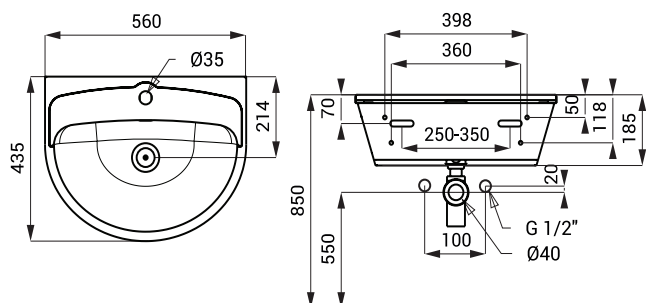

Nerezová umyvadla SLUN 01, SLUN 02, SLUN 36A

SLUN 01

Vlastnosti

- závěsné nerezové umyvadlo
- s otvorem pro baterii
- přepad
- materiál AISI - 304
- povrch matný

Rozměry

Specifikace dodávky

SLUN 01 - obj. č. 93010 nerezové umyvadlo, přepadová sada, sifon, úchyťová sada

SLUN 02

Vlastnosti

- závěsné nerezové umyvadlo se zadní stěnou
- s otvorem pro baterii
- přepad
- materiál AISI - 304
- povrch matný

Rozměry

Specifikace dodávky

SLUN 02 - obj. č. 93020 nerezové umyvadlo, konzole 2 ks, zadní stěna, přepadová sada, sifon, úchyťová sada

SLUN 36A

Vlastnosti

- závěsné nerezové umyvadlo
- vhodné pro umístění více umyvadel vedle sebe do řady
- s otvorem pro baterii
- přepad
- materiál AISI - 304
- povrch matný

Rozměry

Specifikace dodávky

SLUN 36A - obj. č. 73362 nerezové umyvadlo, přepadová sada, sifon, úchytová sada včetně zátky a řetízku