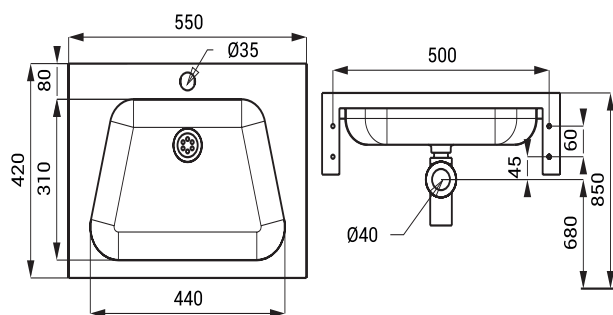

SLUN 02

Vlastnosti

- závěsné nerezové umyvadlo se zadní stěnou
- s otvorem pro baterii
- přepad
- materiál AISI - 304
- povrch matný

Rozměry

Specifikace dodávky

SLUN 02 - obj. č. 93020 nerezové umyvadlo, konzole 2 ks, zadní stěna, přepadová sada, sifon, úchyťová sada

SLUN 36A

Vlastnosti

- závěsné nerezové umyvadlo
- vhodné pro umístění více umyvadel vedle sebe do řady
- s otvorem pro baterii
- přepad
- materiál AISI - 304
- povrch matný

Rozměry

Specifikace dodávky

SLUN 36A - obj. č. 73362 nerezové umyvadlo, přepadová sada, sifon, úchytová sada včetně zátky a řetízku