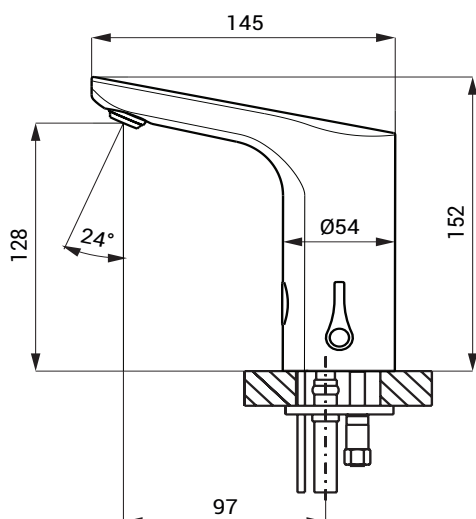

## Rozměry

### Vstup vody

- vnější závit G 1/2"