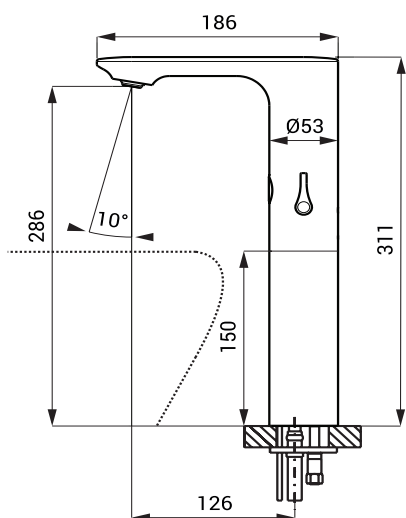

## Vlastnosti

- úsporný perlátor, průtok 6 l/min
- hygienický proplach
- možnost jednorázového nastavení regulace teploty vody a následné zaslepení víčkem
- je určena pro umyvadla na desku
- maximální výška umyvadla 150 mm
- elektromagnetický ventil je integrován v těle baterie
- je určena pro přívod teplé a studené vody, nastavení teploty páčkou
- reaguje na přítomnost rukou ve snímané zóně okamžitým spuštěním vody
- k vypnutí vody dojde po vyjmutí rukou po uplynutí nastavené doby (možno nastavit v rozsahu 0,25 – 7,75 s)
- bezpečnostní funkce vypnutí vody po 5 minutách
- hlídání stavu baterie (u variant s indexem B)
- možnost přepnutí do režimu START/STOP
- nastavení parametrů pomocí dálkového ovladače SLD 03

## Rozměry

### Vstup vody

- vnější závit G 1/2"