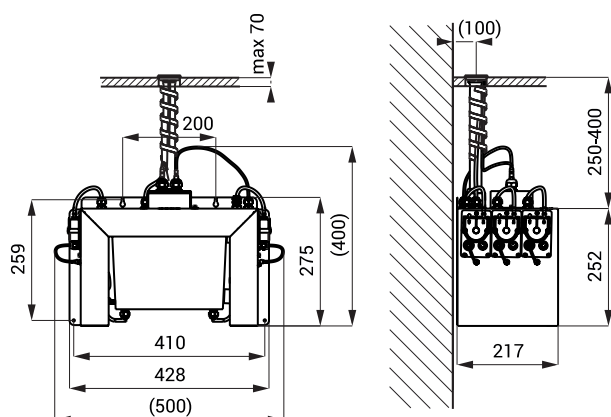

Průběh funkce:

Stavební připravenost

Technická specifikace

Napájecí napětí	24 V DC
SLU 45M2 - M6	
Příkon	
SLU 45M2	15 W
SLU 45M3	22 W
SLU 45M4	30 W
SLU 45M5	37 W
SLU 45M6	44 W
Dosah	0,14 - 0,2 m
Doporučený pracovní tlak	0,1 - 0,6 MPa
Průtok	6 l/min. (inf. data)
Vstup vody	vnější závit G 1/2"
Doporučená viskozita mýdla	10 mPa - 5000 mPa
(nepoužívat chemická rozpouštědla ani desinfekce)	

Specifikace dodávky

- SLU 45M2 – obj. č. 03453** výtokové ramínko s elektronikou (2 ks), propojovací hadice, rohový ventil s filtrem (2 ks), elektromagnetický ventil (2 ks), centrální dávkovač mýdla s čerpadly na mýdlo a nádobou na tekuté mýdlo 6 l, napájecí zdroj SLZ 01Y, dálkový ovladač SLD 03
- SLU 45M3 – obj. č. 03454** výtokové ramínko s elektronikou (3 ks), propojovací hadice, rohový ventil s filtrem (3 ks), elektromagnetický ventil (3 ks), centrální dávkovač mýdla s čerpadly na mýdlo a nádobou na tekuté mýdlo 6 l, napájecí zdroj SLZ 01Y, dálkový ovladač SLD 03
- SLU 45M4 – obj. č. 03456** výtokové ramínko s elektronikou (4 ks), propojovací hadice, rohový ventil s filtrem (4 ks), elektromagnetický ventil (4 ks), centrální dávkovač mýdla s čerpadly na mýdlo a nádobou na tekuté mýdlo 6 l, napájecí zdroj SLZ 01Y, dálkový ovladač SLD 03
- SLU 45M5 – obj. č. 03457** výtokové ramínko s elektronikou (5 ks), propojovací hadice, rohový ventil s filtrem (5 ks), elektromagnetický ventil (5 ks), centrální dávkovač mýdla s čerpadly na mýdlo a nádobou na tekuté mýdlo 6 l, napájecí zdroj SLZ 01Z, dálkový ovladač SLD 03
- SLU 45M6 – obj. č. 03458** výtokové ramínko s elektronikou (6 ks), propojovací hadice, rohový ventil s filtrem (6 ks), elektromagnetický ventil (6 ks), centrální dávkovač mýdla s čerpadly na mýdlo a nádobou na tekuté mýdlo 6 l, napájecí zdroj SLZ 01Z, dálkový ovladač SLD 03