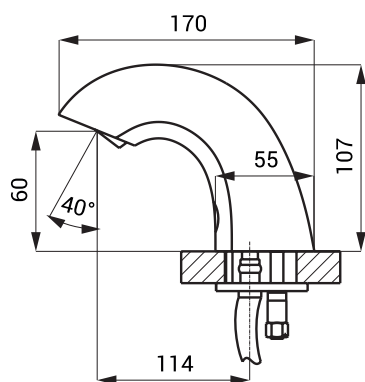

Automatické nerezové umyvadlové baterie s centrálním dávkovačem mýdla SLU 45M2 - M6

SLU 45M

Vlastnosti

- úsporný perlátor, průtok 6 l/min
- hygienický proplach
- jednoduché doplňování mýdla
- nízká spotřeba mýdla
- SLU 45M2 - M6 jsou určeny pro jednotrubkový přívod studené nebo tepelně upravené vody
- reaguje na přítomnost rukou ve snímané zóně
- 2 - 6 ks dávkovačů s centrální jednotkou
- použití ve veřejném sektoru, nádržka na mýdlo 6 l
- nastavení parametrů pomocí dálkového ovladače SLD 03

Průběh funkce:

Stavební připravenost

Technická specifikace

Napájecí napětí	24 V DC
SLU 45M2 - M6	
Příkon	
SLU 45M2	15 W
SLU 45M3	22 W
SLU 45M4	30 W
SLU 45M5	37 W
SLU 45M6	44 W
Dosah	0,14 - 0,2 m
Doporučený pracovní tlak	0,1 - 0,6 MPa
Průtok	6 l/min. (inf. data)
Vstup vody	vnější závit G 1/2"
Doporučená viskozita mýdla	10 mPa - 5000 mPa
(nepoužívat chemická rozpouštědla ani desinfekce)	