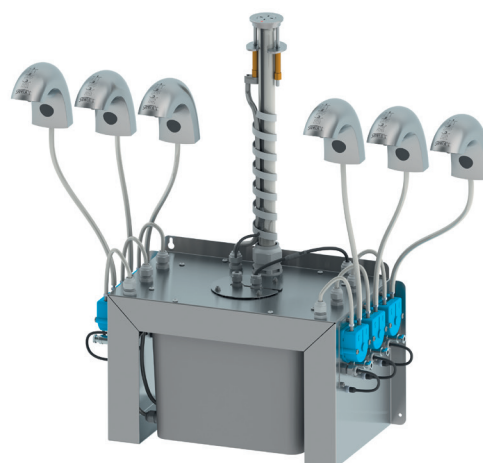

Automatické nerezové umyvadlové baterie s centrálním dávkovačem mýdla SLU 45M2 - M6

SLU 45M

Vlastnosti

- úsporný perlátor, průtok 6 l/min
- hygienický proplach
- jednoduché doplňování mýdla
- nízká spotřeba mýdla
- SLU 45M2 - M6 jsou určeny pro jednotrubkový přívod studené nebo tepelně upravené vody
- reaguje na přítomnost rukou ve snímané zóně
- 2 - 6 ks dávkovačů s centrální jednotkou
- použití ve veřejném sektoru, nádržka na mýdlo 6 l
- nastavení parametrů pomocí dálkového ovladače SLD 03

Specifikace dodávky

- SLU 45M2 – obj. č. 03453** výtokové ramínko s elektronikou (2 ks), propojovací hadice, rohový ventil s filtrem (2 ks), elektromagnetický ventil (2 ks), centrální dávkovač mýdla s čerpadly na mýdlo a nádobou na tekuté mýdlo 6 l, napájecí zdroj SLZ 01Y, dálkový ovladač SLD 03
- SLU 45M3 – obj. č. 03454** výtokové ramínko s elektronikou (3 ks), propojovací hadice, rohový ventil s filtrem (3 ks), elektromagnetický ventil (3 ks), centrální dávkovač mýdla s čerpadly na mýdlo a nádobou na tekuté mýdlo 6 l, napájecí zdroj SLZ 01Y, dálkový ovladač SLD 03
- SLU 45M4 – obj. č. 03456** výtokové ramínko s elektronikou (4 ks), propojovací hadice, rohový ventil s filtrem (4 ks), elektromagnetický ventil (4 ks), centrální dávkovač mýdla s čerpadly na mýdlo a nádobou na tekuté mýdlo 6 l, napájecí zdroj SLZ 01Y, dálkový ovladač SLD 03
- SLU 45M5 – obj. č. 03457** výtokové ramínko s elektronikou (5 ks), propojovací hadice, rohový ventil s filtrem (5 ks), elektromagnetický ventil (5 ks), centrální dávkovač mýdla s čerpadly na mýdlo a nádobou na tekuté mýdlo 6 l, napájecí zdroj SLZ 01Z, dálkový ovladač SLD 03
- SLU 45M6 – obj. č. 03458** výtokové ramínko s elektronikou (6 ks), propojovací hadice, rohový ventil s filtrem (6 ks), elektromagnetický ventil (6 ks), centrální dávkovač mýdla s čerpadly na mýdlo a nádobou na tekuté mýdlo 6 l, napájecí zdroj SLZ 01Z, dálkový ovladač SLD 03