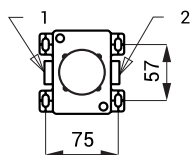

Stavební připravenost

- 1 - přívod teplé vody
- 2 - přívod studené vody
- 3 - výtokové ramínko s elektronikou
- 4 - snímaná oblast

Technická specifikace

Rozměry montážní krabice	90 x 80 x 40 mm
Napájecí napětí	6 V
Příkon	2 W
Životnost baterií	cca 2 roky (při 100 sepnutích denně)
▪ 4 ks AA alkalických baterií 1,5 V, 2700 mAh	
Dosah	0,11 - 0,15 m
▪ standardně	0,05 - 0,15 m
▪ v režimu START/STOP	0,1 - 0,6 MPa
Doporučený pracovní tlak	0,1 - 0,6 MPa
Průtok	6 l/min. (inf. údaj)
Vstup vody	vnější závit G 1/2"

Specifikace dodávky

SLU 42KB - obj. č. 03425 výtokové ramínko s regulací teploty, elektronikou a elektromagnetickým ventilem, plastová montážní krabice, 4 ks AA alkalických baterií 1,5 V, 2700 mAh

Doporučené příslušenství