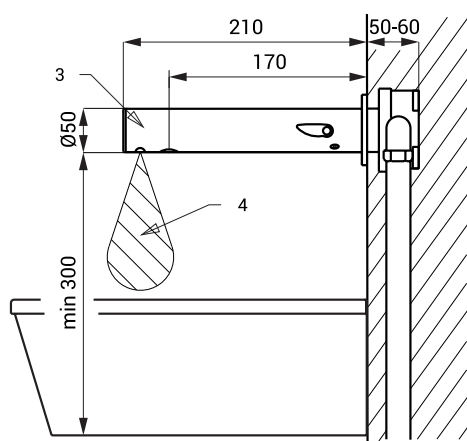

Stavební připravenost

- 1 - přívod teplé vody
- 2 - přívod studené vody
- 3 - výtokové ramínko s elektronikou
- 4 - snímaná oblast

Technická specifikace

Rozměry montážní krabice	90 x 80 x 40 mm
Napájecí napětí	6 V
Příkon	2 W
Životnost baterií	cca 2 roky (při 100 sepnutích denně)
▪ 4 ks AA alkalických baterií 1,5 V, 2700 mAh	
Dosah	0,11 - 0,15 m
▪ standardně	0,05 - 0,15 m
▪ v režimu START/STOP	0,1 - 0,6 MPa
Doporučený pracovní tlak	0,1 - 0,6 MPa
Průtok	6 l/min. (inf. údaj)
Vstup vody	vnější závit G 1/2"

Specifikace dodávky

SLU 42KB - obj. č. 03425 výtokové ramínko s regulací teploty, elektronikou a elektromagnetickým ventilem, plastová montážní krabice, 4 ks AA alkalických baterií 1,5 V, 2700 mAh

Doporučené příslušenství