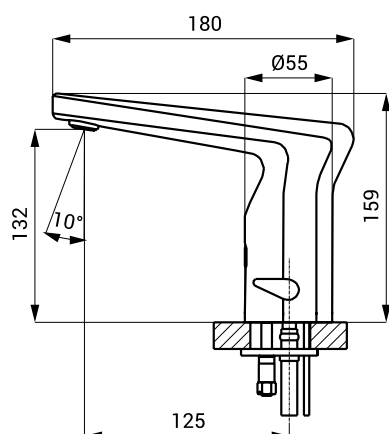

## Rozměry

### Vstup vody

- vnější závit G 1/2"