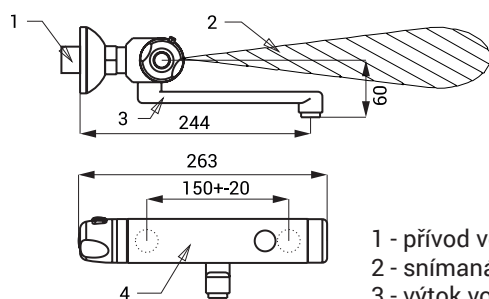

Automatická nástěnná termostatická umyvadlová baterie SLU 25S

Vlastnosti

- úsporná perlátor, průtok 6 l/min
- hygienický proplach
- použití ve zdravotnictví
- otočné výtokové ramínko
- je určena pro přívod teplé a studené vody, nastavení teploty termostatickou kartou
- pojistka proti opaření
- uzavření horké vody při výpadku studené vody do 1 s
- tlak teplé a studené vody musí být stejný
- reaguje na přítomnost osoby ve snímané zóně okamžitým spuštěním vody
- k vypnutí vody dojde po vystoupení osoby ze snímané zóny (možno nastavit v rozsahu 0,25 - 7,75 s), standardně 3 s
- bezpečnostní funkce vypnutí vody po 5 minutách
- hlídání stavu baterie (u variant s indexem B)
- možnost přepnutí do režimu START/STOP
- nastavení parametrů pomocí dálkového ovladače SLD 03

Stavební připravenost

- 1 - přívod vody
- 2 - snímaná zóna
- 3 - výtok vody
- 4 - chromované těleso

Technická specifikace

SLU 25S, SLU 25SB	rozteč přívodů 150 mm
Napájecí napětí	
▪ SLU 25S	24 V DC
▪ SLU 25SB	9 V
Příkon	
▪ při napájení 24 V DC	3 W
▪ při napájení 9 V	2 W
Životnost baterie	
▪ lithiová 9 V, typ U9VL	cca 2 roky při 100 sepnutích denně
Dosah	
▪ standardně	0,6 - 0,75 m
▪ v režimu START/STOP	0,05 - 0,15 m
Doporučený pracovní tlak	0,1 - 0,6 MPa
Průtok	6 l/min. (inf. údaj)
Vstup vody	vnější závit G 1/2"

Specifikace dodávky

SLU 25S	- obj. č. 33258	baterie s výtokovým ramínkem, elektronikou, termostatem a elektromagnetickým ventilem, etážka (2 ks), chromovaná krytka (2 ks), filtr (2 ks), imbusový klíč, lithiová napájecí baterie SLA 09 (SLU 25SB)
SLU 25SB	- obj. č. 33259	