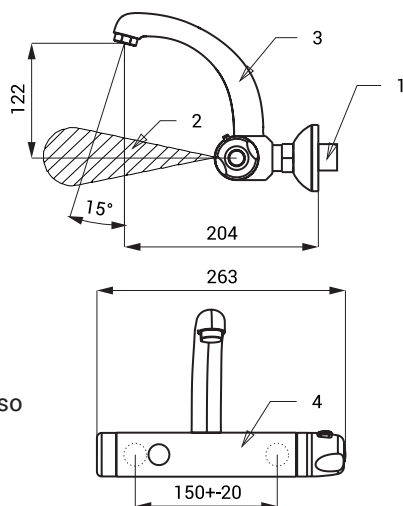

Automatická nástěnná termostatická umyvadlová baterie SLU 25

SANELA 
we make water cool®

Vlastnosti

- úsporný perlátor, průtok 6 l/min
- hygienický proplach
- použití ve zdravotnictví
- otočné výtokové ramínko
- je určena pro přívod teplé a studené vody, nastavení teploty termostatickou kartuší
- pojistka proti opaření
- uzavření horké vody při výpadku studené vody do 1 s
- tlak teplé a studené vody musí být stejný
- reaguje na přítomnost rukou ve snímané zóně okamžitým spuštěním vody
- k vypnutí vody dojde po vyjmutí rukou ze snímané zóny (možno nastavit v rozsahu 0,25 - 7,75 s), standardně 3 s
- bezpečnostní funkce vypnutí vody po 5 minutách
- hlídání stavu baterie (u variant s indexem B)
- možnost přepnutí do režimu START/STOP
- nastavení parametrů pomocí dálkového ovladače SLD 03

Stavební připravenost

- 1 - přívod vody
- 2 - snímaná zóna
- 3 - výtok vody
- 4 - chromované těleso

Technická specifikace

SLU 25, SLU 25B	rozteč přívodů 150 mm
SLU 25K, SLU 25BK	rozteč přívodů 100 mm
Napájecí napětí	
▪ SLU 25, SLU 25K	24 V DC
▪ SLU 25B, SLU 25BK	9 V
Příkon	
▪ při napájení 24 V DC	3 W
▪ při napájení 9 V	2 W
Životnost baterie	
▪ lithiová 9 V, typ U9VL	cca 2 roky při 100 sepnutích denně
Dosah	
▪ standardně	0,25 - 0,35 m
▪ v režimu START/STOP	0,05 - 0,15 m
Doporučený pracovní tlak	0,1 - 0,6 MPa
Průtok	6 l/min. (inf. údaj)
Vstup vody	vnější závit G 1/2"

Specifikace dodávky

SLU 25	- obj. č. 03250	baterie s výtokovým ramínkem, elektronikou, termostatem a elektromagnetickým
SLU 25B	- obj. č. 03255	ventilem, etážka (2 ks), chromovaná krytka (2 ks), filtr (2 ks), imbusový klíč, lithiová napájecí
SLU 25K	- obj. č. 13257	baterie SLA 09 (u variant s indexem B)
SLU 25BK	- obj. č. 13254	