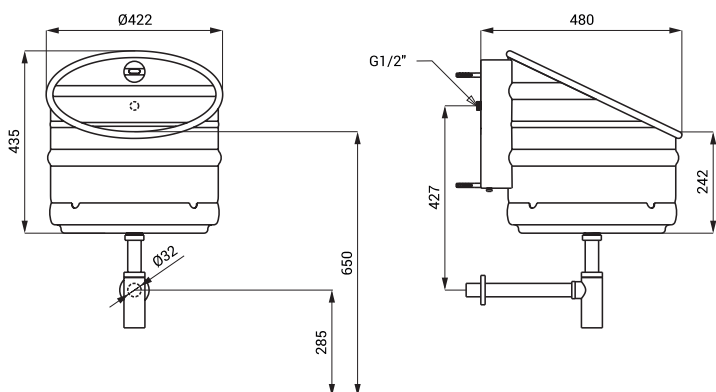

Nerezový automatický pisoár SLPN 10E

SLPN 10E

Vlastnosti

- antivandalové provedení
- závěsný nerezový pisoár s integrovanou elektronikou
- montáž pomocí montážní desky a speciálních šroubů
- reaguje na přítomnost osoby před pisoárem ve vzdálenosti max. 0,7 m od snímače po dobu delší než 7,5 s
- ke spláchnutí dojde po vystoupení osoby ze snímané zóny
- doba splachování je nastavitelná od 0,5 do 15,5 s
- nastavení parametrů pomocí dálkového ovladače SLD 03
- samočinné spláchnutí po 24 hodinách od posledního sepnutí ventilu
- hlídání stavu baterie (u variant s indexem B)
- materiál AISI - 304
- povrch matný

Rozměry

- 1 - odpadní potrubí Ø 32 mm
- 2 - otvory pro úchyty
- 3 - přívod vody
- 4 - přívod napájení

Rozměry (mm)	A	B	C	D	F	K
KEG	520	237	67	190	135	263

* pro výšku přední hrany pisoáru 650 mm nad zemí

Technická specifikace

Dosah

0,6 - 0,75 m

Doporučený pracovní tlak

0,1 - 0,6 MPa

Průtok

12 l/min. (inf. údaj)

Vstup vody

vnitřní závit G 1/2"

Specifikace dodávky

- SLPN 10E - obj. č. 91109 nerezový pisoár se splachovací hlavici a elektronikou, elektromagnetický ventil (1 ks),
 SLPN 10EB - obj. č. 91105 rohový ventil s filtrem, propojovací hadice, 4 x torx šroub, sifon, 4 ks AA alkalických baterií 1,5 V, 2700 mAh s pouzdem (SLPN 10EB)