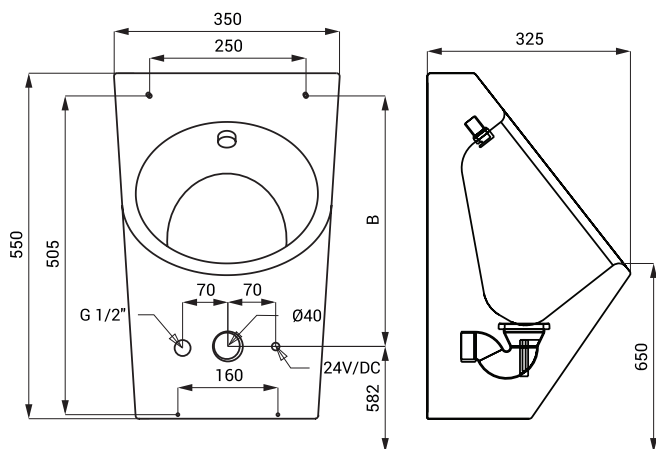

Nerezový pisoár s automatickým skrytým splachováním SLPN 07C

SLPN 07C

Vlastnosti

- antivandalové provedení
- použití pro věznice
- závěsný nerezový pisoár s integrovanou elektronikou
- montáž přes servisní otvor a speciální šrouby
- reaguje pouze na použití pisoáru (vyhodnocuje změny, ke kterým dochází uvnitř pisoáru při průtoku kapaliny)
- doba splachování je nastavitelná od 0,5 do 15,5 s
- nastavení parametrů pomocí dálkového ovladače SLD 04
- samočinné spláchnutí po 24 hodinách od posledního sepnutí ventilu
- hlídání stavu baterie (u variant s indexem B)
- materiál AISI - 304
- povrch matný

Rozměry

* pro výšku přední hrany pisoáru 650 mm nad zemí

Technická specifikace

Napájecí napětí

- SLPN 07C 24 V DC
- SLPN 07CZ 230 V AC/ 50 Hz
- SLPN 07CB 6 V

Příkon

- při napájení 24 V DC 7 W
- při napájení 6 V 3 W

Specifikace dodávky

- SLPN 07C - obj. č. 91073 nerezový pisoár se splachovací hlavicí, elektronika, elektromagnetický ventil (1 ks), rohový ventil s filtrem, propojovací hadice, úchyťová sada, sifon, 4 ks AA alkalických baterií
- SLPN 07CZ - obj. č. 91075 1,5 V, 2700 mAh (SLPN 07CB), napájecí zdroj (SLPN 07CZ)
- SLPN 07CB - obj. č. 91074