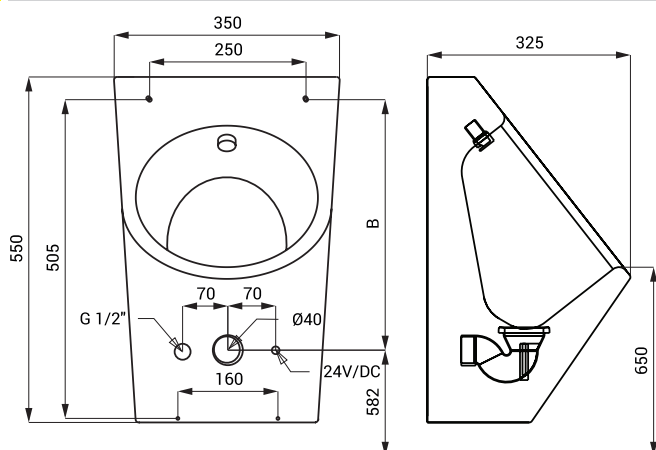

Nerezový pisoár SLPN 07

SLPN 07

Vlastnosti

- antivandalové provedení
- použití pro věznice
- závěsný nerezový pisoár s integrovanou splachovací hlavici
- montáž přes servisní otvor a speciální šrouby
- materiál AISI - 304
- povrch matný

Rozměry

* pro výšku přední hrany pisoáru 650 mm nad zemí

Technická specifikace

Vstup vody

vnitřní závit G 1/2"

Specifikace dodávky

SLPN 07 - obj. č. 91070 nerezový pisoár se splachovací hlavici, úchytová sada, sifon