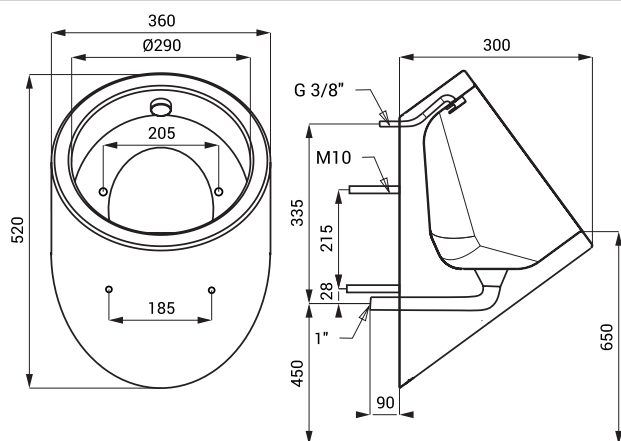

Nerezový pisoár SLPN 06

SLPN 06

Vlastnosti

- antivandalové provedení
- použití pro věznice
- závěsný nerezový pisoár s integrovanou splachovací hlavicí
- vyztužený polyuretanem (snížená hlučnost, zvýšená pevnost)
- montáž přes závitové tyče (M10, délka 190 mm) z druhé strany stěny
- materiál AISI - 304
- povrch matný

Rozměry

* pro výšku přední hrany pisoáru 650 mm nad zemí

Technická specifikace

Vstup vody

vnitřní závit G 3/8"

Specifikace dodávky

SLPN 06 - obj. č. 91060 nerezový pisoár se splachovací hlavicí, závitové tyče M10 (4 ks), nerezový odtok