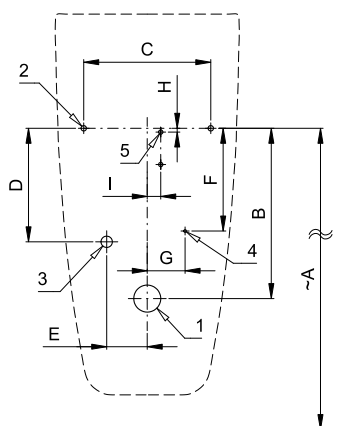

Radarový splachovač pro pisoár Architectura SLP 69RS

Vlastnosti

- radarový splachovač pro pisoár Architectura (Villeroy & Boch) č. 558600, 558700
- úsporné splachování jedním litrem vody
- jednoduchá montáž podle šablony
- celý splachovací systém je umístěn za pisoárem
- reaguje pouze na použití pisoáru (vyhodnocuje změny, ke kterým dochází uvnitř pisoáru při průtoku kapaliny)
- doba splachování je nastavitelná od 0,5 do 15,5 s
- nastavení parametrů pomocí dálkového ovladače SLD 04 bez nutnosti demontáže pisoáru (akustická indikace nastavování)
- samočinné spláchnutí po 6 hodinách od posledního sepnutí ventilu
- hlídání stavu baterie (u variant s indexem B)
- možnost regulace průtoku vody kulovým ventilem
- po spláchnutí provede splachovač krátké doplnění vody do sifonu

Stavební připravenost

- 1 - odpadní potrubí Ø 50 mm
2 - otvory pro úchyty
3 - přívod vody
4 - přívod napájení
5 - otvory pro hmoždinky

Technická specifikace

Napájecí napětí

- SLP 69RS 24 V DC
- SLP 69RZ 230 V AC/50 Hz
- SLP 69RB 6 V

Ilustrační foto:

Architectura 558600

Ilustrační foto:

Architectura 558700

Rozměry (mm)	A	B	C	D	E	F	G	H	I
SLP 69 - Architectura	675	315-375	235	210	75	190	70	7	25

* pro výšku přední hrany pisoáru 650 mm nad zemí

Specifikace dodávky

- SLP 69RS - obj. č. 11695 radarový splachovač na montážní liště, elektromagnetický ventil, propojovací hadice,
SLP 69RZ - obj. č. 01695 rohový ventil s filtrem a zpětnou klapkou, vtoková armatura s těsněním, montážní šablona,
SLP 69RB - obj. č. 11697 napájecí zdroj (SLP 69RZ), 4 ks AA alkalických baterií 1,5 V, 2700 mAh s pouzdem (SLP 69RB)