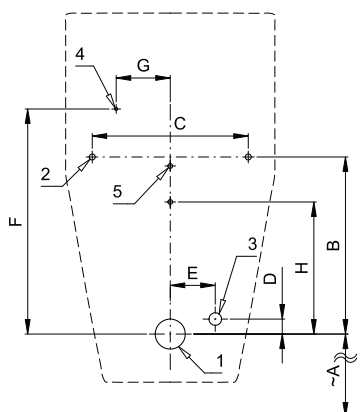

Radarový splachovač pro pisoár Architectura SLP 68RS

Vlastnosti

- radarový splachovač pro pisoár Architectura (Villeroy & Boch) č. 557400
- úsporné splachování jedním litrem vody
- při instalaci je nutné zaslepit otvory pro napouštění silikonovými zátkami (viz. montážní návod)
- jednoduchá montáž podle šablony
- celý splachovací systém je umístěn za pisoárem
- reaguje pouze na použití pisoáru (vyhodnocuje změny, ke kterým dochází uvnitř pisoáru při průtoku kapaliny)
- doba splachování je nastavitelná od 0,5 do 15,5 s
- nastavení parametrů pomocí dálkového ovladače SLD 04 bez nutnosti demontáže pisoáru (akustická indikace nastavování)
- samočinné spláchnutí po 6 hodinách od posledního sepnutí ventilu
- hlídání stavu baterie (u variant s indexem B)
- možnost regulace průtoku vody kulovým ventilem
- po spláchnutí provede splachovač krátké doplnění vody do sifonu

Stavební připravenost

- 1 - odpadní potrubí Ø 50 mm
2 - otvory pro úchyty
3 - přívod vody
4 - přívod napájení
5 - otvory pro hmoždinky

Technická specifikace

Napájecí napětí

- SLP 68RS 24 V DC
- SLP 68RZ 230 V AC/50 Hz
- SLP 68RB 6 V

Příkon

- při napájení 24 V DC 8 W
- při napájení 6 V 3 W

Doporučený pracovní tlak

0,1 - 0,6 MPa

Průtok

18 l/min (inf. údaj)

Vstup vody

vnější závit G 1/2"

Výstup vody

vtoková armatura s těsněním

Ilustrační foto:

Rozměry (mm)	A	B	C	D	E	F	G	H
SLP 68 - Architectura	390	295	260	25	75	375	90	220

* pro výšku přední hrany pisoáru 650 mm nad zemí

Specifikace dodávky