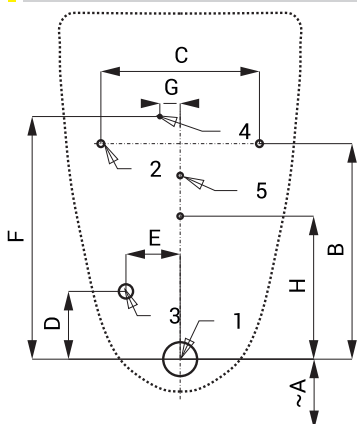

## Vlastnosti

- radarový splachovač pro pisoár Ecco (Golf) č. K5538
- úsporné splachování jedním litrem vody
- jednoduchá montáž podle šablony
- celý splachovací systém je umístěn za pisoárem
- reaguje pouze na použití pisoáru (vyhodnocuje změny, ke kterým dochází uvnitř pisoáru při průtoku kapaliny)
- doba splachování je nastavitelná od 0,5 do 15,5 s
- nastavení parametrů pomocí dálkového ovladače SLD 04 bez nutnosti demontáže pisoáru (akustická indikace nastavování)
- samočinné spláchnutí po 6 hodinách od posledního sepnutí ventilu
- hlídání stavu baterie (u variant s indexem B)
- možnost regulace průtoku vody rohovým ventilem
- po spláchnutí provede splachovač krátké doplnění vody do sifonu

## Stavební připravenost

- 1 - odpadní potrubí Ø 50 mm  
2 - otvory pro úchyty  
3 - přívod vody  
4 - napájecí napětí 24 V DC nebo 230 V AC  
5 - otvory pro hmoždinky

Rozměry (mm)	A	B	C	D	E	F	G	H
SLP 36 - Ecco	365	318	234	100	80	358	30	211

## Specifikace dodávky

- SLP 36RS - obj. č. 11365 radarový splachovač na montážní liště, elektromagnetický ventil, propojovací hadice,  
SLP 36RZ - obj. č. 01365 rohový ventil s filtrem a zpětnou klapkou, vtoková armatura s těsněním, sifon,  
SLP 36RB - obj. č. 11367 montážní šablona, napájecí zdroj (SLP 36RZ), 4 ks AA alkalických baterií 1,5 V, 2700 mAh s pouzdrem (SLP 36RB)

### Vstup vody

vnější závit G 1/2"