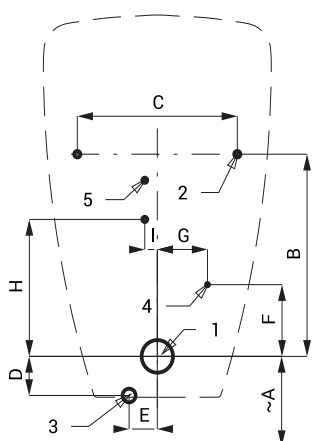

Keramický pisoár s radarovým splachovačem SLP 31RS

SLP 31 - LIVO

Vlastnosti

- úsporné splachování jedním litrem vody
- jednoduchá montáž podle montážní šablony
- celý splachovací systém je umístěn za pisoárem
- reaguje pouze na použití pisoáru (vyhodnocuje změny, ke kterým dochází uvnitř pisoáru při průtoku kapaliny)
- doba splachování je nastavitelná od 0,5 do 15,5 sekundy
- nastavení parametrů pomocí dálkového ovladače SLD 04 bez nutnosti demontáže pisoáru (akustická indikace nastavování)
- samočinné spláchnutí po 6 hodinách od posledního sepnutí ventilu
- hlídání stavu baterie (u variant s indexem B)
- možnost regulace průtoku vody kulovým ventilem
- po spláchnutí provede splachovač krátké doplnění vody do sifonu

Stavební připravenost

- 1 - odpadní potrubí Ø 50 mm
- 2 - otvory pro úchyty
- 3 - přívod vody
- 4 - přívod napájení 24 V DC nebo 230 V AC
- 5 - otvory pro hmoždinky

SLP 31

Rozměry (mm)	A	B	C	D	E	F	G	H	I
SLP 31 - LIVO	390	310	255	60	45	110	80	210	20

* pro výšku přední hrany pisoáru 650 mm nad zemí

Technická specifikace

Napájecí napětí

- SLP 31RS 24 V DC
- SLP 31RZ 230 V AC/50 Hz
- SLP 31RB 6 V

Příkon

- při napájení 24 V DC 8 W
- při napájení 6 V 3 W

Doporučený pracovní tlak

0,1 - 0,6 MPa

Průtok

18 l/min (inf. údaj)

Vstup vody

vnější závit G 1/2"

Výstup vody

vtoková armatura s těsněním

SLA 11