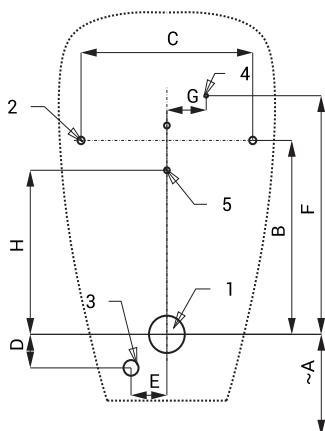

Keramický pisoár s radarovým splachovačem SLP 23RS

SLP 23 - CAPRINO

Vlastnosti

- úsporné splachování jedním litrem vody
- jednoduchá montáž podle montážní šablony
- celý splachovací systém je umístěn za pisoárem
- reaguje pouze na použití pisoáru (vyhodnocuje změny, ke kterým dochází uvnitř pisoáru při průtoku kapaliny)
- doba splachování je nastavitelná od 0,5 do 15,5 sekundy
- nastavení parametrů pomocí dálkového ovladače SLD 04 bez nutnosti demontáže pisoáru (akustická indikace nastavování)
- samočinné spláchnutí po 6 hodinách od posledního sepnutí ventilu
- hlídání stavu baterie (u variant s indexem B)
- možnost regulace průtoku vody rohovým ventilem
- po spláchnutí provede splachovač krátké doplnění vody do sifonu

Stavební připravenost

- 1 - odpadní potrubí Ø 50 mm
- 2 - otvory pro úchyty
- 3 - přívod vody
- 4 - přívod napájení 24 V DC nebo 230 V AC
- 5 - otvory pro hmoždinky

SLP 23

Rozměry (mm)	A	B	C	D	E	F	G	H	I
SLP 23 - CAPRINO	400	260	240	45	50	320	55	220	

* pro výšku přední hrany pisoáru 650 mm nad zemí

Specifikace dodávky

- SLP 23RS - obj. č. 11235 keramický pisoár s radarovým splachovačem na montážní liště, elektromagnetický ventil, propojovací hadice, rohový ventil s filtrem a zpětnou klapkou, vtoková armatura s těsněním, sifon, úchyťová sada, montážní šablona, napájecí zdroj (SLP 23RZ), 4 ks AA alkalických baterií 1,5 V, 2700 mAh s pouzdem (SLP 23RB)
- SLP 23RZ - obj. č. 01235
- SLP 23RB - obj. č. 01230

18 l/min (inf. údaj)

Vstup vody

vnější závit G 1/2"

Výstup vody

vtoková armatura s těsněním