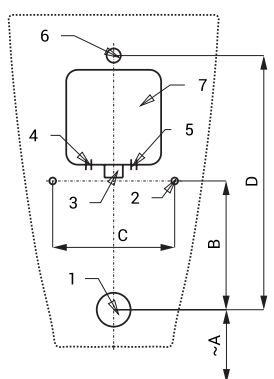

Keramické pisoáry s radarovým splachovačem SLP 12R, SLP 37R

SLP 12 - VILA BEZ POKLOPU

SLP 37 - VILA S POKLOPEM

Vlastnosti

- úsporné splachování jedním litrem vody
- jednoduchá montáž
- celý splachovací systém je umístěn za pisoárem
- reaguje pouze na použití pisoáru (vyhodnocuje změny, ke kterým dochází uvnitř pisoáru při průtoku kapaliny)
- doba splachování je nastavitelná od 0,5 do 15,5 sekundy
- nastavení parametrů pomocí dálkového ovládání SLD 04 bez nutnosti demontáže pisoáru (akustická indikace nastavování)
- samočinné spláchnutí po 6 hodinách od posledního sepnutí ventilu
- hlídání stavu baterie (u variant s indexem B)
- možnost regulace průtoku vody kulovým ventilem
- po spláchnutí provede splachovač krátké doplnění vody do sifonu

Stavební připravenost

- 1 - odpadní potrubí Ø 50 mm
- 2 - otvory pro úchyty
- 3 - přívod vody
- 4 - přívod napájení 230 V AC (varianta SLP 12/37RZ)
- 5 - přívod napájení 24 V DC (varianta SLP 12/37R)
- 6 - vtoková armatura
- 7 - montážní krabice

Rozměry (mm)	A	B	C	D
SLP 12 - VILA	415	190	180	375
SLP 37 - VILA	415	190	180	375

* pro výšku přední hrany pisoáru 650 mm nad zemí

Specifikace dodávky

- SLP 12R - obj. č. 01124 keramický pisoár s radarovým splachovačem, plastová montážní krabice se šroubením, elektromagnetickým ventilem a kulovým ventilem, vtoková armatura s těsněním, sifon, úchyťová sada, plastový poklop (SLP 37xx), napájecí zdroj (u variant s indexem RZ), 4 ks AA alkalických baterií 1,5 V, 2700 mAh s pouzdem (u variant s indexem RB)
- SLP 12RZ - obj. č. 01125
- SLP 12RB - obj. č. 11127
- SLP 37R - obj. č. 01374
- SLP 37RZ - obj. č. 01375
- SLP 37RB - obj. č. 11377

Technická specifikace

Rozměr montážní krabice 140 x 140 x 75 mm

Napájecí napětí

- SLP 12R, 37R 24 V DC
- SLP 12RZ, 37RZ 230 V AC/50 Hz
- SLP 12RB, 37RB 6 V

Příkon

- při napájení 24 V DC 8 W
- při napájení 6 V 3 W