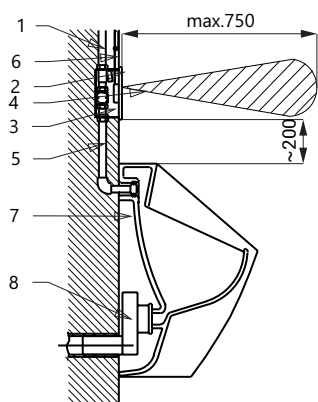

## Vlastnosti

- reaguje na přítomnost osoby před pisoárem ve vzdálenosti max 0,7 m od snímače po dobu delší než 7,5 s
- ke spláchnutí dojde po vystoupení osoby ze snímané zóny
- doba splachování je nastavitelná od 0,5 do 15,5 s
- nastavení parametrů pomocí dálkového ovladače SLD 03
- samočinné spláchnutí po 24 hodinách od posledního sepnutí ventilu
- hlídání stavu baterie (u variant s indexem B)
- možnost regulace průtoku vody kulovým ventilem

## Technická specifikace

<b>Rozměr nerezového krytu</b>	170 x 170 x 10 mm
<b>Rozměr montážní krabice</b>	140 x 140 x 75 mm
<b>Napájecí napětí</b>	
▪ SLP 02N	24 V DC
▪ SLP 02NZ	230 V AC/50 Hz
▪ SLP 02NB	6 V
<b>Příkon</b>	
▪ při napájení 24 V DC	7 W
▪ při napájení 6 V	3 W
<b>Dosah</b>	0,6 - 0,75 m
<b>Doporučený pracovní tlak</b>	0,1 - 0,6 MPa
<b>Průtok</b>	18 l/min (inf. údaj)
<b>Vstup vody</b>	vnější závit G 3/4"
<b>Výstup vody</b>	vnější závit G 3/4"