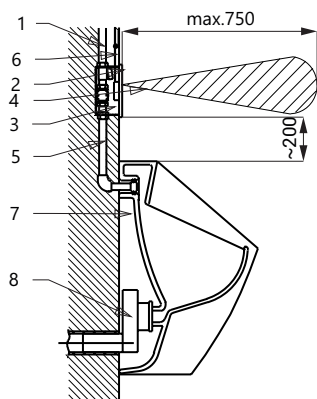

SLP 02K

Vlastnosti

- reaguje na přítomnost osoby před pisoárem ve vzdálenosti max 0,7 m od snímače po dobu delší než 7,5 s
- ke spláchnutí dojde po vystoupení osoby ze snímané zóny
- doba splachování je nastavitelná od 0,5 do 15,5 s
- nastavení parametrů pomocí dálkového ovladače SLD 03
- samočinné spláchnutí po 24 hodinách od posledního sepnutí ventilu
- hlídání stavu baterie (SLP 06K)
- možnost regulace průtoku vody kulovým ventilem

Stavební připravenost

- 1 - přívod vody
- 2 - nerezový kryt s elektronikou
- 3 - montážní krabice
- 4 - snímaná oblast
- 5 - propojení s pisoárem
- 6 - přívod napájení
- 7 - pisoár
- 8 - sifon

Technická specifikace

Rozměr nerezového krytu	170 x 170 x 10 mm
Rozměr montážní krabice	140 x 140 x 75 mm
Napájecí napětí	
▪ SLP 02K	24 V DC
▪ SLP 02KZ	230 V AC/50 Hz
▪ SLP 06K	6 V
Příkon	
▪ při napájení 24 V DC	7 W
▪ při napájení 6 V	3 W
Dosah	0,6 - 0,75 m
Doporučený pracovní tlak	0,1 - 0,6 MPa
Průtok	18 l/min (inf. údaj)
Vstup vody	vnější závit G 3/4"
Výstup vody	vnější závit G 3/4"