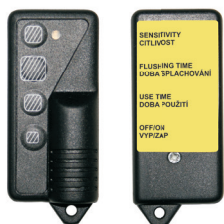

SLD 03 **07030** Dálkové ovládání pro nastavení parametrů infračervených čidel

SLD 04 **07040** Dálkové ovládání pro nastavení parametrů radarových splachovačů, piezo čidel a termických splachovačů

SLD 05 **07050** Dálkové ovládání pro nastavení parametrů mincovních automatů

SLD 06 **07060** Dálkové ovládání pro nastavení parametrů wellness sprch

SLD 07 **07070** Dálkové ovládání pro nastavení parametrů SLUN 70

SLD 14 **07140** Dálkové ovládání pro nastavení parametrů wellness systémů