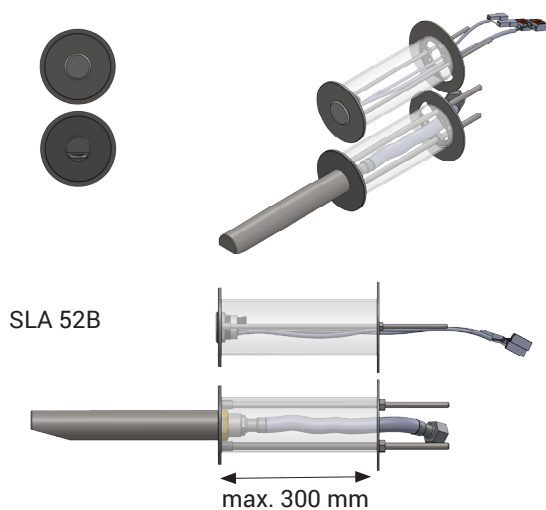

Sada dílů pro montáž do zdi pro SLU 39(X), SLU 39PX SLA 52A, SLA 52B

Vlastnosti

- je určen pro instalaci setu automatických nástěnných nerezových umyvadlových baterií do zdi (SLU 39, SLU 39X)
- montáž hlavice pomocí závitové tyče M4
- montáž výtokového ramínka pomocí závitové tyče M6
- pro použití příslušenství je nutné v místě instalace zazdít trubku (Htem DN 50) pro zpevnění otvoru ve zdi

Technická specifikace

Hloubka zdi max. 300 mm

Specifikace dodávky

SLA 52A - obj. č. 06520 závitová tyč M4 (2 ks), závitová tyč M6 (2 ks), matice M4 (3 ks), matice M6 (2 ks), opěrná podložka (2 ks), podložka pro hlavici (1 ks), hadice

Vlastnosti

- je určen pro instalaci setu piezo nástěnných nerezových umyvadlových baterií do zdi (SLU 39PX)
- montáž piezo tlačítka pomocí závitové tyče M4
- montáž výtokového ramínka pomocí závitové tyče M6
- pro použití příslušenství je nutné v místě instalace zazdít trubku (Htem DN 50) pro zpevnění otvoru ve zdi

Technická specifikace

Hloubka zdi max. 300 mm

Specifikace dodávky

SLA 52B - obj. č. 06521 závitová tyč M4 (2 ks), závitová tyč M6 (2 ks), matice M4 (2 ks), matice M6 (2 ks), opěrná podložka (2 ks), hadice