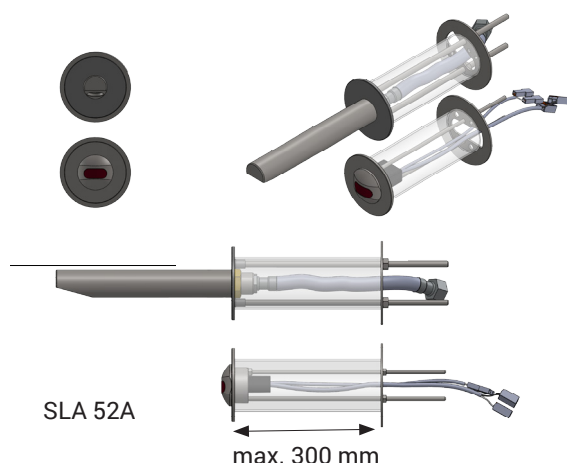

Sada dílů pro montáž do zdi pro SLU 39(X), SLU 39PX SLA 52A, SLA 52B

Vlastnosti

- je určen pro instalaci setu automatických nástěnných nerezových umyvadlových baterií do zdi (SLU 39, SLU 39X)
- montáž hlavice pomocí závitové tyče M4
- montáž výtokového ramínka pomocí závitové tyče M6
- pro použití příslušenství je nutné v místě instalace zazdít trubku (Htem DN 50) pro zpevnění otvoru ve zdi

Technická specifikace

Hloubka zdi max. 300 mm

Specifikace dodávky

SLA 52A - obj. č. 06520 závitová tyč M4 (2 ks), závitová tyč M6 (2 ks), matice M4 (3 ks), matice M6 (2 ks), opěrná podložka (2 ks), podložka pro hlavici (1 ks), hadice

Vlastnosti

- je určen pro instalaci setu piezo nástěnných nerezových umyvadlových baterií do zdi (SLU 39PX)
- montáž piezo tlačítka pomocí závitové tyče M4
- montáž výtokového ramínka pomocí závitové tyče M6
- pro použití příslušenství je nutné v místě instalace zazdít trubku (Htem DN 50) pro zpevnění otvoru ve zdi

Technická specifikace

Hloubka zdi max. 300 mm

Specifikace dodávky

SLA 52B - obj. č. 06521 závitová tyč M4 (2 ks), závitová tyč M6 (2 ks), matice M4 (2 ks), matice M6 (2 ks), opěrná podložka (2 ks), hadice