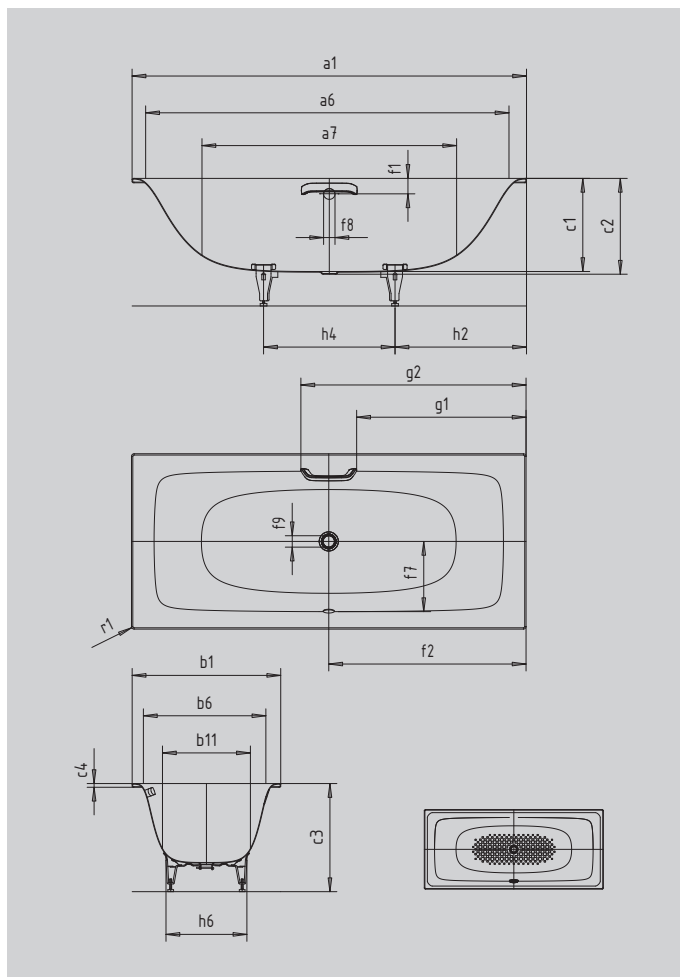

SILENIO

- vana se plynule a harmonicky integruje do vaší koupelny
- ergonomicky plynoucí vnitřní tvar zve k uvolňující koupeli
- všestranná pro všechny montážní situace
- v nabídce také s madlem
- koupání ve dvou: dvě identické zádové opěrky a středový odpad
- ze smaltované oceli KALDEWEI
- designed by Anke Salomon

Ilustrační obrázek

Model		678
Vnější délka	a_1	1900 mm
Vnitřní délka (nahore)	a_6	1776 mm
Vnitřní délka (dole)	a_7	1262 mm
Vnější šířka	b_1	900 mm
Vnitřní šířka (nahore)	b_6	776 mm
Vnitřní šířka (dole)	b_{11}	537 mm
Vnitřní hloubka	c_1	425 mm
Hloubka včetně odtokového otvoru	c_2	435 mm
Výška s nohami	c_3	565 - 602 mm
Výška okraje	c_4	
Vzdálenost horní hrany od středu přepadového otvoru	f_1	70 mm
Vzdálenost okraje vany od středu odtokového otvoru	f_2	950 mm
Vzdálenost středu odtokového otvoru a přepadového otvoru	f_7	362 mm
Průměr přepadového otvoru	f_8	Ø 52 mm
Průměr odtokového otvoru	f_9	Ø 52 mm
Vzdálenost od okraje vany (v nohách) od bližšího konce madla	g_1	822 mm
Vzdálenost okraje vany (v nohách) od vzdálenějšího konce madla	g_2	1078 mm
Vzdálenost okraje vany na straně noh od středu noh	h_2	591 mm
Vzdálenost mezi nohami	h_4	718 mm
Max. šířka noh	h_6	430 mm
Vnější poloměr	r_1	12 mm
Užitečný objem		188 l
Čistá hmotnost		56 kg
Celoplošný antislip		924 x 348 mm