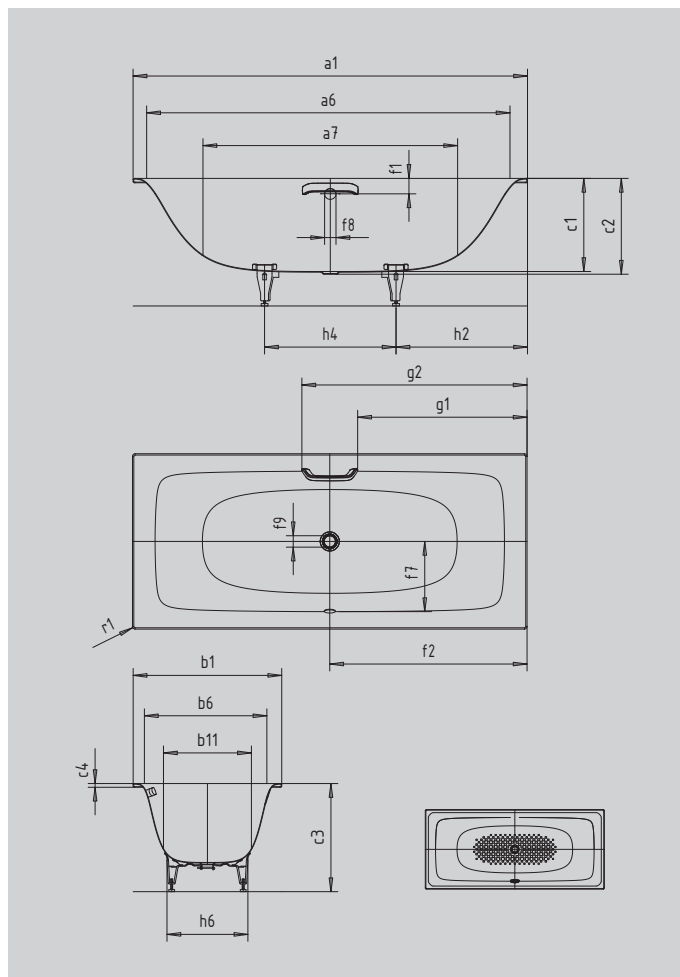

# SILENIO

- vana se plynule a harmonicky integruje do vaší koupelny
- ergonomicky plynoucí vnitřní tvar zve k uvolňující koupeli
- všestranná pro všechny montážní situace
- v nabídce také s madlem
- koupání ve dvou: dvě identické zádové opěrky a středový odpad
- ze smaltované oceli KALDEWEI
- designed by Anke Salomon

Ilustrační obrázek

Model		676
Vnější délka	$a_1$	1800 mm
Vnitřní délka (nahore)	$a_6$	1676 mm
Vnitřní délka (dole)	$a_7$	1162 mm
Vnější šířka	$b_1$	800 mm
Vnitřní šířka (nahore)	$b_6$	676 mm
Vnitřní šířka (dole)	$b_{11}$	473 mm
Vnitřní hloubka	$c_1$	425 mm
Hloubka včetně odtokového otvoru	$c_2$	435 mm
Výška s nohami	$c_3$	570 - 605 mm
Výška okraje	$c_4$	20 mm
Vzdálenost horní hrany od středu přepadového otvoru	$f_1$	70 mm
Vzdálenost okraje vany od středu odtokového otvoru	$f_2$	900 mm
Vzdálenost středu odtokového otvoru a přepadového otvoru	$f_7$	320 mm
Průměr přepadového otvoru	$f_8$	Ø 52 mm
Průměr odtokového otvoru	$f_9$	Ø 52 mm
Vzdálenost od okraje vany (v nohách) od bližšího konce madla	$g_1$	772 mm
Vzdálenost okraje vany (v nohách) od vzdálenějšího konce madla	$g_2$	1028 mm
Vzdálenost okraje vany na straně noh od středu noh	$h_2$	595 mm
Vzdálenost mezi nohami	$h_4$	610 mm
Max. šířka noh	$h_6$	360 mm
Vnější poloměr	$r_1$	12 mm
Užitečný objem		140 l
Čistá hmotnost		50 kg
Celoplošný antislip		828 x 300 mm