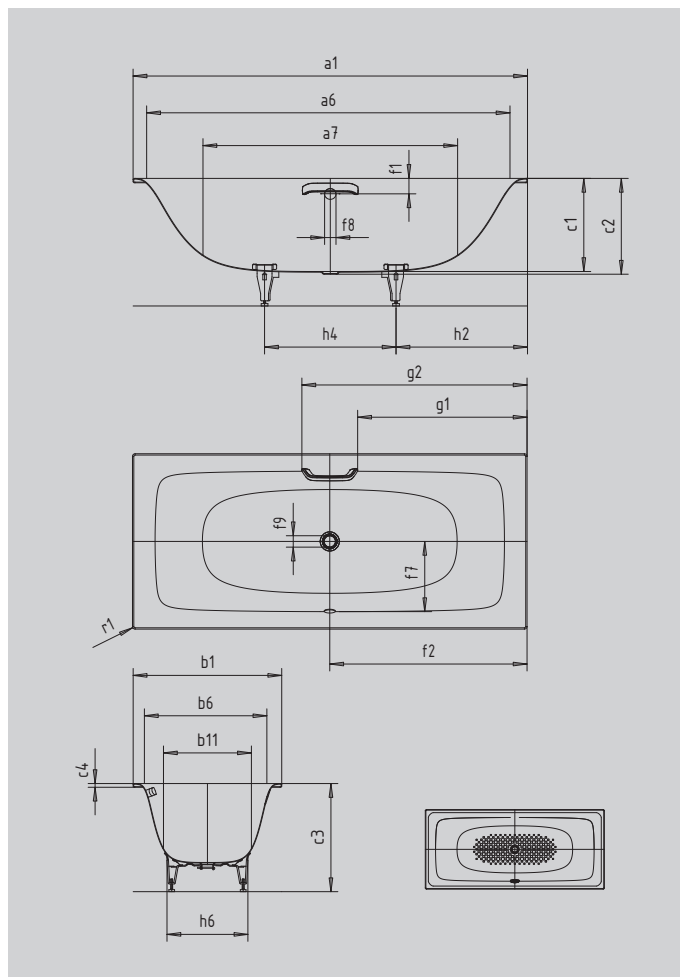

SILENIO

- vana se plynule a harmonicky integruje do vaší koupelny
- ergonomicky plynoucí vnitřní tvar zve k uvolňující koupeli
- všestranná pro všechny montážní situace
- v nabídce také s madlem
- koupání ve dvou: dvě identické zádové opěrky a středový odpad
- ze smaltované oceli KALDEWEI
- designed by Anke Salomon

Ilustrační obrázek

Model		674
Vnější délka	a_1	1700 mm
Vnitřní délka (nahore)	a_6	1576 mm
Vnitřní délka (dole)	a_7	1112 mm
Vnější šířka	b_1	750 mm
Vnitřní šířka (nahore)	b_6	626 mm
Vnitřní šířka (dole)	b_{11}	423 mm
Vnitřní hloubka	c_1	400 mm
Hloubka včetně odtokového otvoru	c_2	410 mm
Výška s nohami	c_3	544 - 583 mm
Výška okraje	c_4	20 mm
Vzdálenost horní hrany od středu přepadového otvoru	f_1	70 mm
Vzdálenost okraje vany od středu odtokového otvoru	f_2	850 mm
Vzdálenost středu odtokového otvoru a přepadového otvoru	f_7	293 mm
Průměr přepadového otvoru	f_8	Ø 52 mm
Průměr odtokového otvoru	f_9	Ø 52 mm
Vzdálenost od okraje vany (v nohách) od bližšího konce madla	g_1	722 mm
Vzdálenost okraje vany (v nohách) od vzdálenějšího konce madla	g_2	978 mm
Vzdálenost okraje vany na straně noh od středu noh	h_2	566 mm
Vzdálenost mezi nohami	h_4	568 mm
Max. šířka noh	h_6	340 mm
Vnější poloměr	r_1	12 mm
Užitečný objem		96 l
Čistá hmotnost		44 kg
Celoplošný antislip		780 x 252 mm