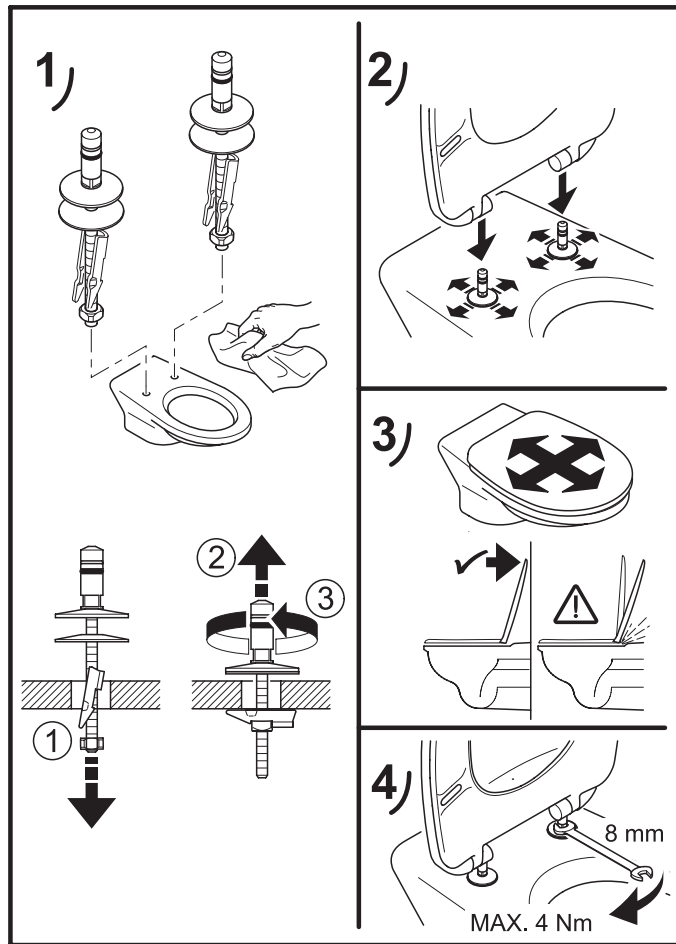

WC-Sitz O.novo

Modell — 9M38S101 O.novo WC-Sitz mit Soft Close und Quick Release, einschl. 9224 17 61 Scharnier

Produktbeschreibung — WC-Sitz O.novo im Wrap-Over-Design aus durchgefärbtem Duroplast

- einschl. Scharnier mit Quick Release in Edelstahl und Kunststoff
- Mittenabstand: 155 mm
- max. Bruchstärke des Ringsitzes: 250 kg
- 3 Jahre Garantie

Villeroy & Boch

1748

Montageanleitung

Materialbeschreibung

WC-SITZ: Dieser WC-Sitz wird aus umweltfreundlichen Materialien (Eine Mischung aus Formaldehyd, Cellulose und Harnstoff sowie kleinen Mengen an Additive) hergestellt. Die geschlossene porenfreie Oberfläche bietet die beste Voraussetzung für optimale Hygiene.