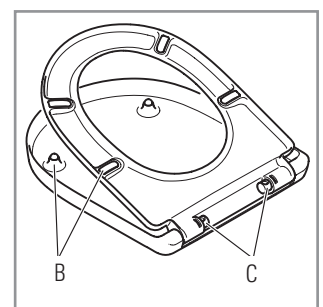

WC-Sitz O.novo

Modell — 9M38S101 O.novo WC-Sitz mit Soft Close und Quick Release, einschl. 9224 17 61 Scharnier

Produktbeschreibung — WC-Sitz O.novo im Wrap-Over-Design aus durchgefärbtem Duroplast

- einschl. Scharnier mit Quick Release in Edelstahl und Kunststoff
- Mittenabstand: 155 mm
- max. Bruchstärke des Ringsitzes: 250 kg
- 3 Jahre Garantie

Villeroy & Boch

1748

Montageanleitung

Materialbeschreibung

WC-SITZ: Dieser WC-Sitz wird aus umweltfreundlichen Materialien (Eine Mischung aus Formaldehyd, Cellulose und Harnstoff sowie kleinen Mengen an Additive) hergestellt. Die geschlossene porenfreie Oberfläche bietet die beste Voraussetzung für optimale Hygiene.