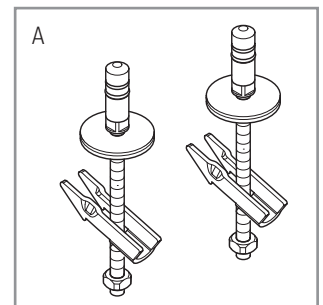

WC-Sitz O.novo

Modell — 9M38S101 O.novo WC-Sitz mit Soft Close und Quick Release, einschl. 9224 17 61 Scharnier

Produktbeschreibung — WC-Sitz O.novo im Wrap-Over-Design aus durchgefärbtem Duroplast

- einschl. Scharnier mit Quick Release in Edelstahl und Kunststoff
- Mittenabstand: 155 mm
- max. Bruchstärke des Ringsitzes: 250 kg
- 3 Jahre Garantie

Villeroy & Boch

1748

Montageanleitung

Materialbeschreibung

WC-SITZ: Dieser WC-Sitz wird aus umweltfreundlichen Materialien (Eine Mischung aus Formaldehyd, Cellulose und Harnstoff sowie kleinen Mengen an Additive) hergestellt. Die geschlossene porenfreie Oberfläche bietet die beste Voraussetzung für optimale Hygiene.