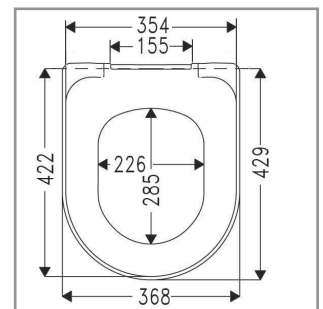

Villeroy & Boch

1748