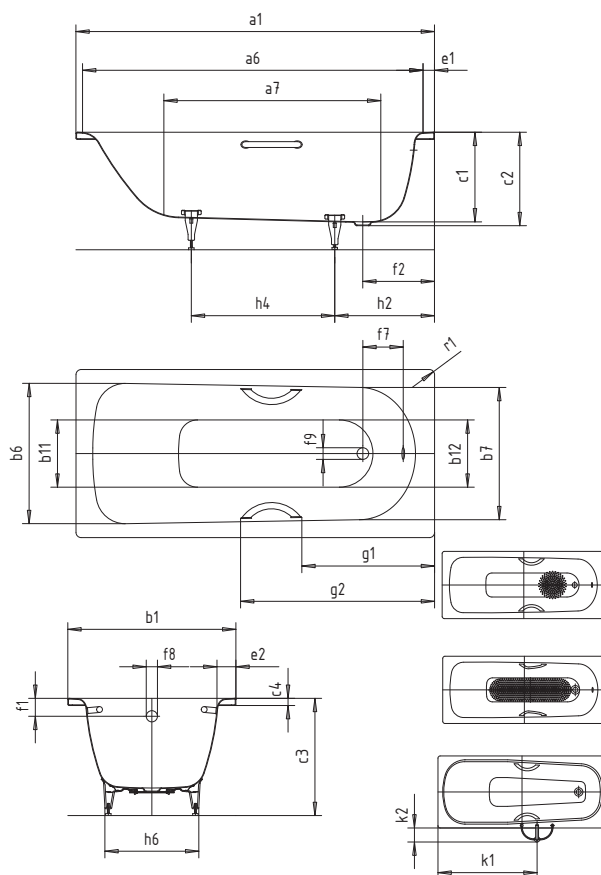

# SANIFORM PLUS SANIFORM PLUS STAR

- koupací vana pro jednu osobu s odtokem v nohách
- klasická obdélníková varianta
- v nabídce také s madly
- ze smaltované oceli KALDEWEI

Ilustrační obrázek

Model č.		335
Vnější délka	$a_1$	1700
Vnitřní délka (nahore)	$a_6$	1530
Vnitřní délka (dole)	$a_7$	1150
Vnější šířka	$b_1$	700
Vnitřní šířka (nahore)	$b_6; b_7$	550; 530
Vnitřní šířka (dole)	$b_{11}; b_{12}$	390; 350
Vnitřní hloubka	$c_1$	400
Hloubka včetně odtokového otvoru	$c_2$	410
Výška vč. vanových noh	$c_3$	545 - 560
Výška okraje	$c_4$	32
Šířka okraje v nohách; šířka podélného okraje	$e_1; e_2$	70; 75
Vzdálenost horní hrany od středu přepadového otvoru	$f_1$	63
Vzdálenost okraje vany od středu odtokového otvoru	$f_2$	310
Vzdálenost středu odtokového a přepadového otvoru	$f_7$	212
Průměr přepadového otvoru	$f_8$	Ø 52
Průměr odtokového otvoru	$f_9$	Ø 52
Vzdálenost okraje vany (v nohách) od bližšího konce madla	$g_1$	635
Vzdálenost okraje vany (v nohách) od vzdálenějšího konce madla	$g_2$	909
Vzdálenost okraje vany (v nohách) od středu noh	$h_2$	450
Vzdálenost mezi středy noh	$h_4$	740
Maximální šířka noh	$h_6$	380
Vnější poloměr	$r_1$	23
Užitečný objem		111
Hmotnost		46
Antislip		Ø 288
Celoplošný antislip		850 x 240