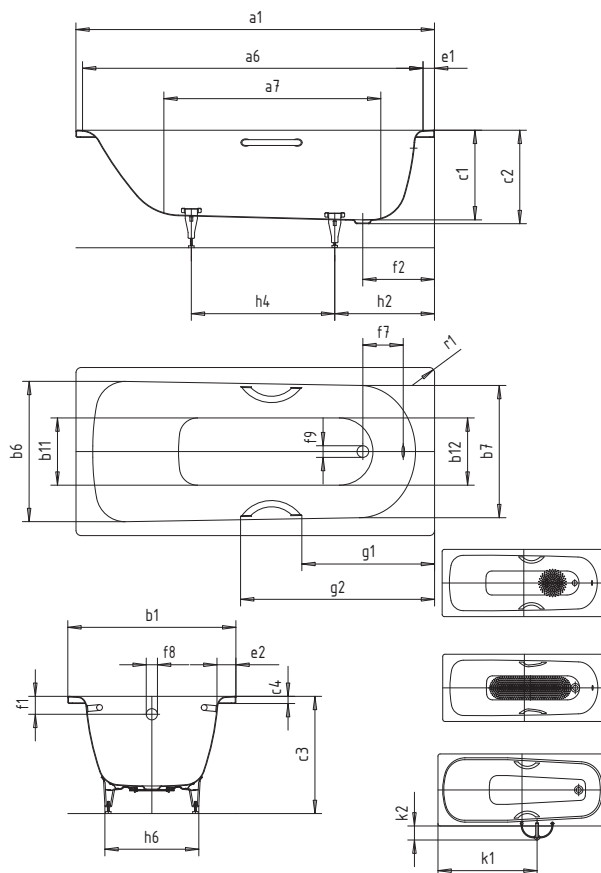

SANIFORM PLUS SANIFORM PLUS STAR

- koupací vana pro jednu osobu s odtokem v nohách
- klasická obdélníková varianta
- v nabídce také s madly
- ze smaltované oceli KALDEWEI

Ilustrační obrázek

Model č.		336
Vnější délka	a_1	1700
Vnitřní délka (nahore)	a_6	1530
Vnitřní délka (dole)	a_7	1150
Vnější šířka	b_1	750
Vnitřní šířka (nahore)	$b_6; b_7$	600; 580
Vnitřní šířka (dole)	$b_{11}; b_{12}$	440; 400
Vnitřní hloubka	c_1	400
Hloubka včetně odtokového otvoru	c_2	410
Výška vč. vanových noh	c_3	545 - 560
Výška okraje	c_4	32
Šířka okraje v nohách; šířka podélného okraje	$e_1; e_2$	70; 75
Vzdálenost horní hrany od středu přepadového otvoru	f_1	63
Vzdálenost okraje vany od středu odtokového otvoru	f_2	310
Vzdálenost středu odtokového a přepadového otvoru	f_7	218
Průměr přepadového otvoru	f_8	Ø 52
Průměr odtokového otvoru	f_9	Ø 52
Vzdálenost okraje vany (v nohách) od bližšího konce madla	g_1	634
Vzdálenost okraje vany (v nohách) od vzdálenějšího konce madla	g_2	909
Vzdálenost okraje vany (v nohách) od středu noh	h_2	445
Vzdálenost mezi středy noh	h_4	750
Maximální šířka noh	h_6	430
Vnější poloměr	r_1	23
Užitečný objem		123
Hmotnost		49
Antislip		Ø 288
Celoplošný antislip		900 x 300