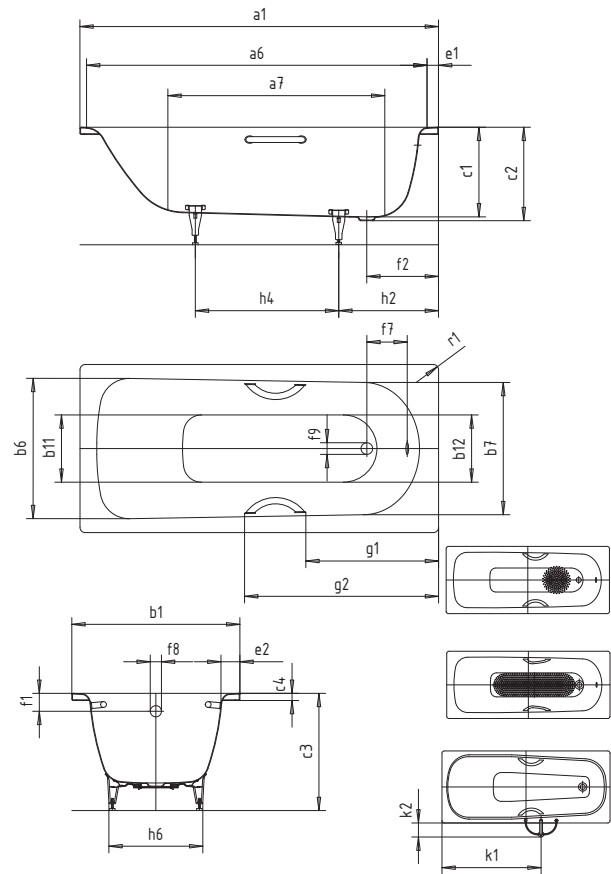

SANIFORM PLUS

- koupací vana pro jednu osobu s odtokem v nohách
- klasická obdélníková varianta
- v nabídce také s madly
- ze smaltované oceli KALDEWEI

Ilustrační obrázek

Model č.		371-1
Vnější délka	a_1	1700
Vnitřní délka (nahore)	a_6	1530
Vnitřní délka (dole)	a_7	1150
Vnější šířka	b_1	730
Vnitřní šířka (nahore)	$b_6; b_7$	550; 530
Vnitřní šířka (dole)	$b_{11}; b_{12}$	390; 350
Vnitřní hloubka	c_1	400
Hloubka včetně odtokového otvoru	c_2	410
Výška vč. vanových noh	c_3	545 - 560
Výška okraje	c_4	32
Šířka okraje v nohách; šířka podélného okraje	$e_1; e_2$	85; 90
Vzdálenost horní hrany od středu přepadového otvoru	f_1	63
Vzdálenost okraje vany od středu odtokového otvoru	f_2	310
Vzdálenost středu odtokového a přepadového otvoru	f_7	212
Průměr přepadového otvoru	f_8	Ø 52
Průměr odtokového otvoru	f_9	Ø 52
Vzdálenost okraje vany (v nohách) od bližšího konce madla	g_1	
Vzdálenost okraje vany (v nohách) od vzdálenějšího konce madla	g_2	
Vzdálenost okraje vany (v nohách) od středu noh	h_2	450
Vzdálenost mezi středy noh	h_4	740
Maximální šířka noh	h_6	370
Vnější poloměr	r_1	23
Užitečný objem		111
Hmotnost		46
Antislip		Ø 288
Celoplošný antislip		850 x 240