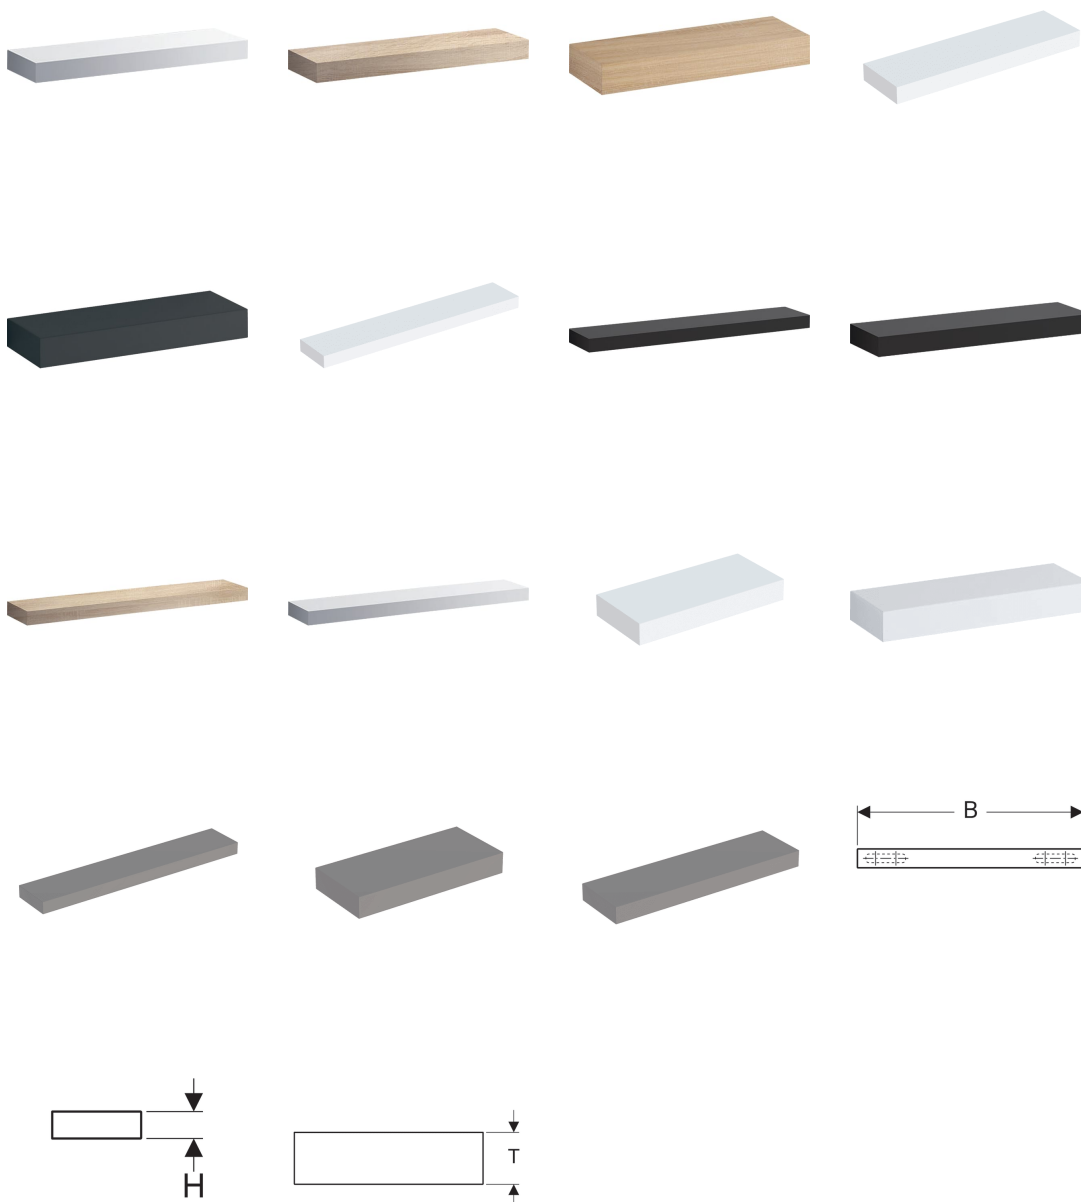

**Nástěnná polička Geberit iCon**

**Vlastnosti**

- Závěsná

**Technické údaje**

Materiál | Vysoce komprimovaná třívrstvá dřevotřísková deska

Pol. č.	Povrch/barva	B	H	T	
841991000	Lak matný / Láva	90 cm	5 cm	16.5 cm	NEW
841992000	Melamin struktura dřeva / Přírodní dub	90 cm	5 cm	16.5 cm	NEW

Pol. č.	Povrch/barva	B	H	T	
840960000	Lakované s vysokým leskem / Bílá	60 cm	5 cm	16.5 cm	NEW
841961000	Lak matný / Láva	60 cm	5 cm	16.5 cm	NEW
841962000	Melamin struktura dřeva / Přírodní dub	60 cm	5 cm	16.5 cm	NEW
840990000	Lakované s vysokým leskem / Bílá	90 cm	5 cm	16.5 cm	NEW
840337000	Lakované s vysokým leskem / Bílá	37 cm	5 cm	16.5 cm	NEW
841338000	Lak matný / Láva	37 cm	5 cm	16.5 cm	NEW
841339000	Melamin struktura dřeva / Přírodní dub	37 cm	5 cm	16.5 cm	NEW
841960000	Lak matný / Bílá	60 cm	5 cm	16.5 cm	NEW
841990000	Lak matný / Bílá	90 cm	5 cm	16.5 cm	NEW
840992000	Lakované s vysokým leskem / Platinová	90 cm	5 cm	16.5 cm	NEW
840962000	Lakované s vysokým leskem / Platinová	60 cm	5 cm	16.5 cm	NEW
840339000	Lakované s vysokým leskem / Platinová	37 cm	5 cm	16.5 cm	NEW
841337000	Lak matný / Bílá	37 cm	5 cm	16.5 cm	NEW