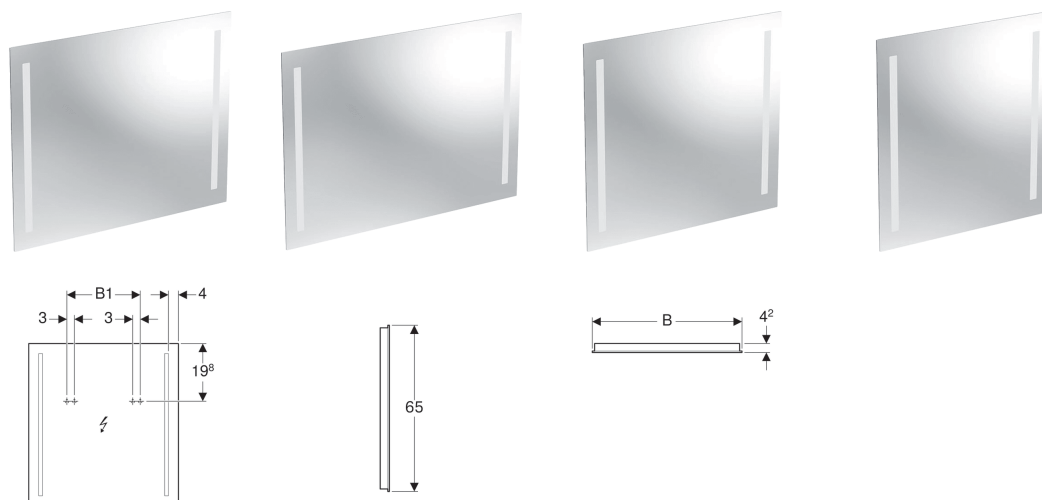

Zrcadlo Geberit Option s osvětlením, osvětlení oboustranné

Vlastnosti

- Vhodné pro všechny koupelnové série
- Osvětlení LED
- Mechanický spínač

Technické údaje

| | |
|-----------------------------|----------|
| Třída ochrany | I |
| Druh ochrany | IP44 |
| Jmenovité napětí | 230 V AC |
| Síťová frekvence | 50 Hz |
| Provozní napětí | 12 V DC |
| Výstupní napětí | 12 V DC |
| Příkon | 20 W |
| Materiál | Sklo |
| Třída energetické účinnosti | A++ |
| Barva světla | 4200 K |

| Pol. č. | B | B1 | H | T | Světelný tok | |
|--------------|-------|---------|-------|--------|--------------|-----|
| 500.587.00.1 | 70 cm | 39.4 cm | 65 cm | 3.6 cm | 3200 lm | NEW |
| 500.588.00.1 | 80 cm | 49.4 cm | 65 cm | 3.6 cm | 3200 lm | NEW |
| 500.589.00.1 | 90 cm | 59.4 cm | 65 cm | 3.6 cm | 3200 lm | NEW |
| 500.586.00.1 | 60 cm | 29.4 cm | 65 cm | 3.6 cm | 3200 lm | NEW |