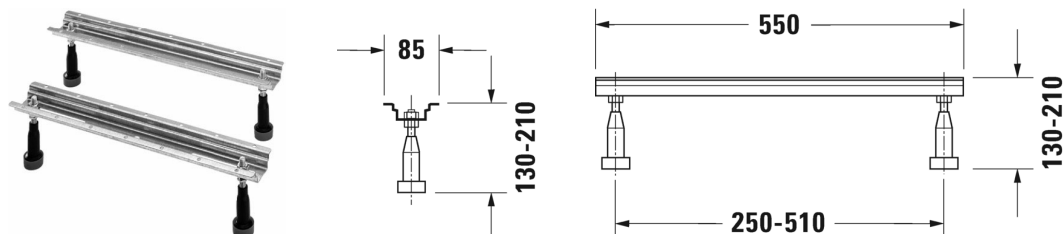

Doplňky Nohy # 790100

Nohy	Rozměr	Váha	Objednáací číslo
pro vany a sprchové vaničky z akrylátu, s boční délkou > 1000 mm, výškově nastavitelné od 140 - 220 mm s protihlukovou sadou pro vaničky, 2 kusy			
Barvy			
Varianta			

Na všech výkresech jsou uvedeny všechny potřebné rozměry (mm), které podléhají běžným tolerancím. Přesné rozměry lze zjistit pouze přímo na výrobku.