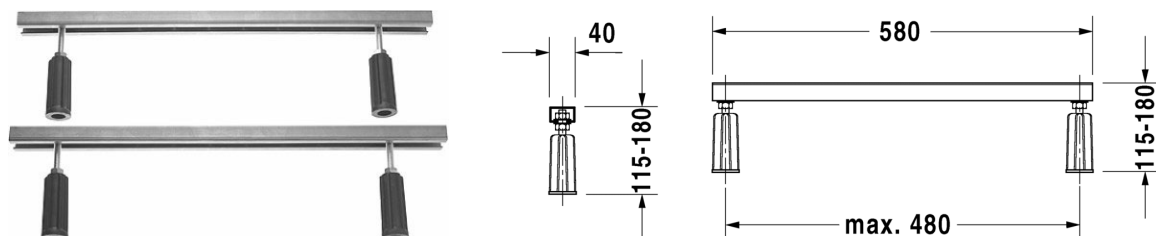

## Doplňky Nohy # 790127

Nohy	Rozměr	Váha	Objednáací číslo
pro D-Code vany a vaničky, s boční délkou > 1000 mm, výškově nastavitelné od 115 - 180 mm, výškově nastavitelné od 135 - 165 mm se setem pro zvukovou izolaci pro sprchové vaničky, 2 kusy			
Barvy			
Varianta			

*Na všech výkresech jsou uvedeny všechny potřebné rozměry (mm), které podléhají běžným tolerancím. Přesné rozměry lze zjistit pouze přímo na výrobku.*