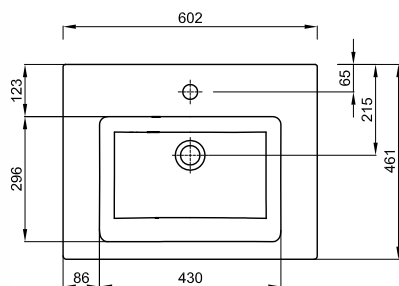

TWINS

UMYWALKA

Umywarka 60 cm z otworem, z przelewem.

Numer: **L51160000**
Waga: 17 kg
Wymiary: 60 x 46 cm

Umywarka 60 cm z otworem, z przelewem, z powłoką Reflex Koło.

Numer: **L51160900**
Waga: 17 kg
Wymiary: 60 x 46 cm

Informacje dodatkowe:

Mocowana na śrubach.

Do kompletowania z szafką 89486, 89487, 89488, 89492, 89493, 89494, 89498, 89499, 89500.

Możliwość postawienia umywalki na blacie przy zachowaniu montażu do ściany.