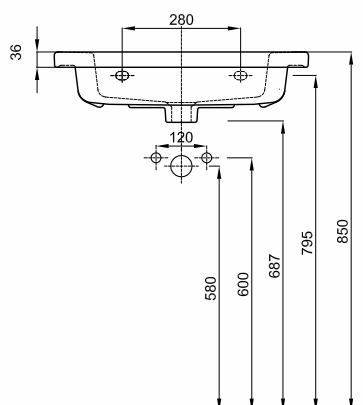

TWINS

UMYWALKA

Umywarka 60 cm z otworem, z przelewem.

Numer: **L51160000**
Waga: 17 kg
Wymiary: 60 x 46 cm

Umywarka 60 cm z otworem, z przelewem, z powłoką Reflex Koło.

Numer: **L51160900**
Waga: 17 kg
Wymiary: 60 x 46 cm

Informacje dodatkowe:

Mocowana na śrubach.

Do kompletowania z szafką 89486, 89487, 89488, 89492, 89493, 89494, 89498, 89499, 89500.

Możliwość postawienia umywalki na blacie przy zachowaniu montażu do ściany.