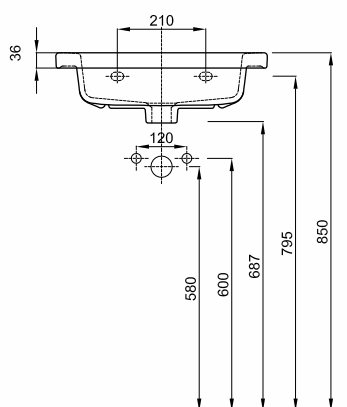

TWINS

UMYWALKA

Umywarka 50 cm z otworem, z przelewem.

Numer: **L51150000**

Waga: 16 kg

Wymiary: 50 x 46 cm

Umywarka 50 cm z otworem, z przelewem, z powłoką Reflex Koło.

Numer: **L51150900**

Waga: 16 kg

Wymiary: 50 x 46 cm

Informacje dodatkowe:

Mocowana na śrubach.

Do kompletowania z szafką 89483, 89484, 89485, 89489, 89490, 89491, 89495, 89496, 89497.

Możliwość postawienia umywalki na blacie przy zachowaniu montażu do ściany.