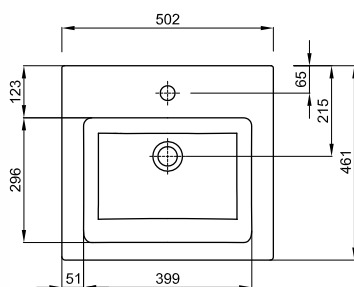

TWINS

UMYWALKA

Umywarka 50 cm z otworem, z przelewem.

Numer: **L51150000**

Waga: 16 kg

Wymiary: 50 x 46 cm

Umywarka 50 cm z otworem, z przelewem, z powłoką Reflex Koło.

Numer: **L51150900**

Waga: 16 kg

Wymiary: 50 x 46 cm

Informacje dodatkowe:

Mocowana na śrubach.

Do kompletowania z szafką 89483, 89484, 89485, 89489, 89490, 89491, 89495, 89496, 89497.

Możliwość postawienia umywalki na blacie przy zachowaniu montażu do ściany.