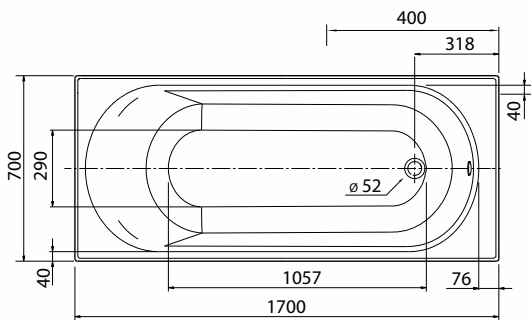

## WANNA PROSTOKĄTNA

Wanna prostokątna 170x70 cm.

Numer: **XWP1270000**

Waga: 15 kg

Wymiary: 170 x 70 cm

Głębokość: 42 cm

Pojemność: 190 l

Szerokość dna: 45,5 cm