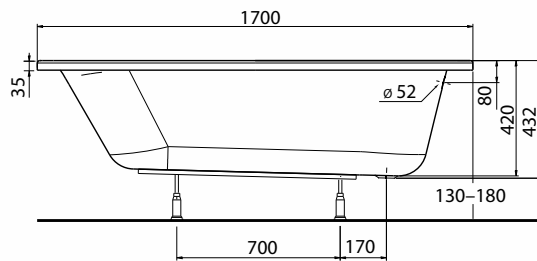

## WANNA PROSTOKĄTNA

Wanna prostokątna 170x70 cm.

Numer: **XWP1270000**

Waga: 15 kg

Wymiary: 170 x 70 cm

Głębokość: 42 cm

Pojemność: 190 l

Szerokość dna: 45,5 cm