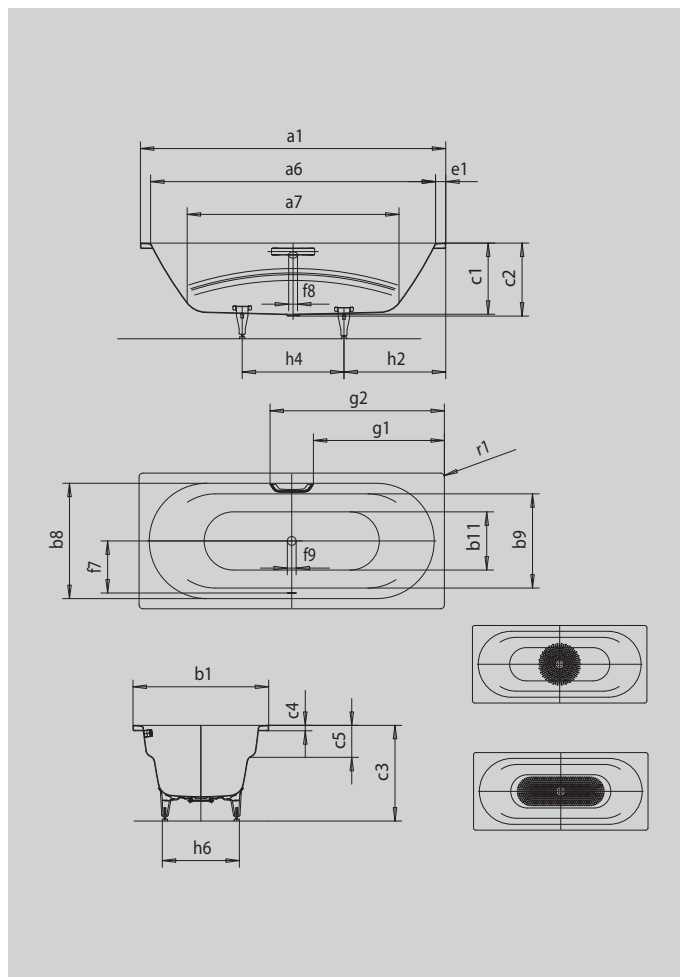

VAIO DUO

- klasická obdélníková varianta
- s integrovanými loketními opěrkami
- koupání ve dvou: dvě identické zádové opěrky a středový odpad
- ze smaltované oceli KALDEWEI

Ilustrační obrázek

Model		950
Vnější délka	a_1	1800 mm
Vnitřní délka (nahore)	a_6	1680 mm
Vnitřní délka (dole)	a_7	1248 mm
Vnější šířka	b_1	800 mm
Vnitřní šířka (dole)	b_{11}	496 mm
Vnitřní šířka koupacího prostoru (nahore) s loketní opěrkou; bez ní	$b_8; b_9$	680; 555 mm
Vnitřní hloubka	c_1	420 mm
Hloubka včetně odtokového otvoru	c_2	430 mm
Výška s nohami	c_3	550 - 590 mm
Výška okraje	c_4	32 mm
Hloubka loketní opěrky	c_5	180 mm
Šířka okraje na straně noh	e_1	60 mm
Vzdálenost horní hrany od středu přepadového otvoru	f_1	70 mm
Vzdálenost okraje vany od středu odtokového otvoru	f_2	900 mm
Vzdálenost středu odtokového otvoru a přepadového otvoru	f_7	332 mm
Průměr přepadového otvoru	f_8	Ø 52 mm
Průměr odtokového otvoru	f_9	Ø 52 mm
Vzdálenost od okraje vany (v nohách) od bližšího konce madla	g_1	772 mm
Vzdálenost okraje vany (v nohách) od vzdálenějšího konce madla	g_2	1028 mm
Vzdálenost okraje vany na straně noh od středu noh	h_2	600 mm
Vzdálenost mezi nohami	h_4	600 mm
Max. šířka noh	h_6	455 mm
Vnější poloměr	r_1	23 mm
Užitečný objem		155 l
Čistá hmotnost		53 kg
Antislip průměr		Ø 435 mm
Celoplošný antislip		900 x 300 mm