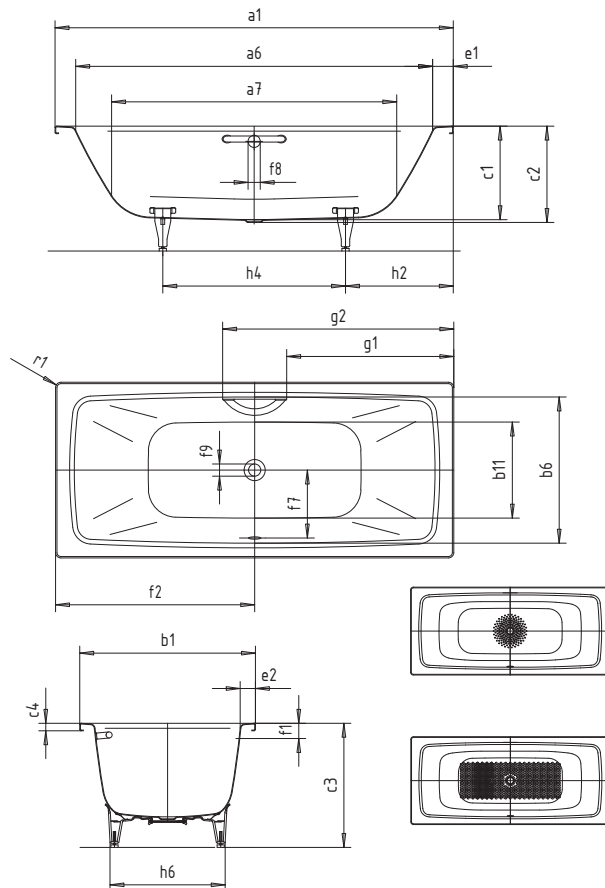

CAYONO DUO

- moderní obdélníková vana, s rovnými liniemi a malým vnějším poloměrem
- perfektně ladí s vaničkou CAYONOPLAN
- dvě zádové opěrky a odtok a přepad umístěné uprostřed vany umožňují pohodlnou koupel ve dvou
- objemný vnitřní prostor pro vysoký komfort ležení
- v nabídce také s madlem
- ze smaltované oceli KALDEWEI

Ilustrační obrázek

Model č.		725
Vnější délka	a_1	1800 mm
Vnitřní délka (nahore)	a_6	1640 mm
Vnitřní délka (dole)	a_7	1320 mm
Vnější šířka	b_1	800 mm
Vnitřní šířka (nahore)	b_6	674 mm
Vnitřní šířka (dole)	b_{11}	460 mm
Vnitřní hloubka	c_1	400 mm
Hloubka včetně odtokového otvoru	c_2	410 mm
Výška vč. vanových noh	c_3	539 - 573 mm
Výška okraje	c_4	32 mm
Šířka okraje v nohách; šířka podélného okraje	$e_1; e_2$	80; 63 mm
Vzdálenost horní hrany od středu přepadového otvoru	f_1	70 mm
Vzdálenost okraje vany od středu odtokového otvoru	f_2	900 mm
Vzdálenost středu odtokového a přepadového otvoru	f_7	330 mm
Průměr přepadového otvoru	f_8	Ø 52 mm
Průměr odtokového otvoru	f_9	Ø 52 mm
Vzdálenost okraje vany (v nohách) od bližšího konce madla	g_1	763 mm
Vzdálenost okraje vany (v nohách) od vzdálenějšího konce madla	g_2	1037 mm
Vzdálenost okraje vany (v nohách) od středu noh	h_2	526 mm
Vzdálenost mezi středy noh	h_4	749 mm
Maximální šířka noh	h_6	526 mm
Vnější poloměr	r_1	23 mm
Užitečný objem		160 l
Hmotnost		54 kg
Antislip		Ø 435 mm
Celoplošný antislip		935 x 375 mm