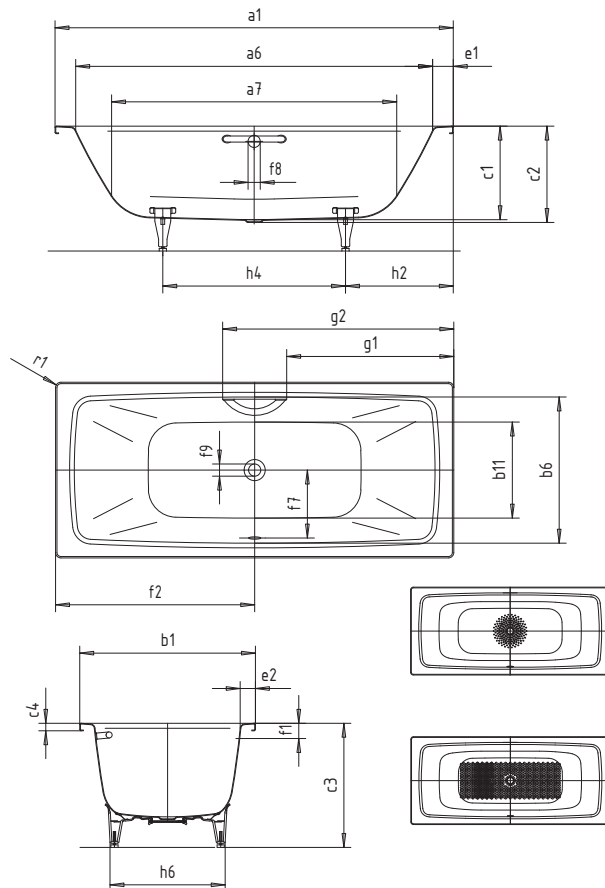

CAYONO DUO

- moderní obdélníková vana, s rovnými liniemi a malým vnějším poloměrem
- perfektně ladí s vaničkou CAYONOPLAN
- dvě zádové opěrky a odtok a přepad umístěné uprostřed vany umožňují pohodlnou koupel ve dvou
- objemný vnitřní prostor pro vysoký komfort ležení
- v nabídce také s madlem
- ze smaltované oceli KALDEWEI

Ilustrační obrázek

Model č.		724
Vnější délka	a_1	1700
Vnitřní délka (nahore)	a_6	1540
Vnitřní délka (dole)	a_7	1220
Vnější šířka	b_1	750
Vnitřní šířka (nahore)	b_6	624
Vnitřní šířka (dole)	b_{11}	410
Vnitřní hloubka	c_1	400
Hloubka včetně odtokového otvoru	c_2	410
Výška vč. vanových noh	c_3	545 - 580
Výška okraje	c_4	32
Šířka okraje v nohách; šířka podélného okraje	$e_1; e_2$	80; 63
Vzdálenost horní hrany od středu přepadového otvoru	f_1	70
Vzdálenost okraje vany od středu odtokového otvoru	f_2	850
Vzdálenost středu odtokového a přepadového otvoru	f_7	305
Průměr přepadového otvoru	f_8	Ø 52
Průměr odtokového otvoru	f_9	Ø 52
Vzdálenost okraje vany (v nohách) od bližšího konce madla	g_1	713
Vzdálenost okraje vany (v nohách) od vzdálenějšího konce madla	g_2	987
Vzdálenost okraje vany (v nohách) od středu noh	h_2	513
Vzdálenost mezi středy noh	h_4	675
Maximální šířka noh	h_6	475
Vnější poloměr	r_1	23
Užitečný objem		130
Hmotnost		48
Antislip		Ø 289
Celoplošný antislip		855 x 315