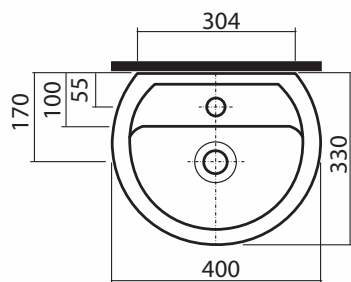

REKORD

UMYWALKA

Umywalka 40 cm,
z otworem, z przelewem.

Numer: **K92140000**

Waga: 7 kg

Wymiary: 40 x 33 cm

Informacje dodatkowe:

Mocowana na śrubach.