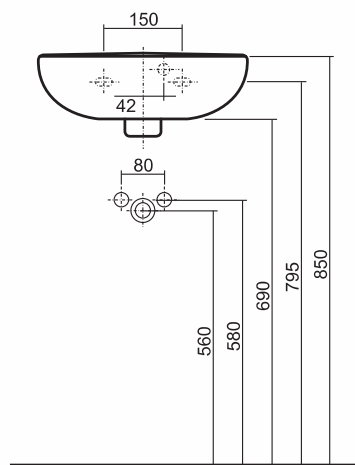

REKORD

UMYWALKA

Umywalka 40 cm,
z otworem, z przelewem.

Numer: **K92140000**

Waga: 7 kg

Wymiary: 40 x 33 cm

Informacje dodatkowe:

Mocowana na śrubach.